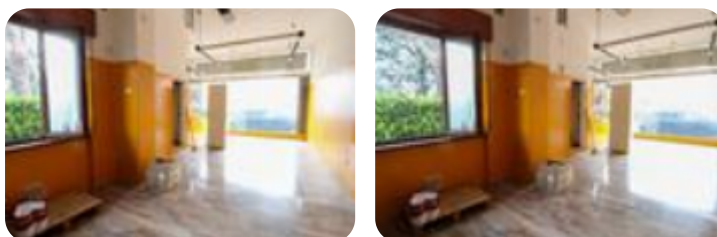

Rif.: 60880313

€ 500 / mese Ufficio in affitto

Sorisole, Via Degli Assonica

Tipologia:	ufficio
Superficie:	mq 60 ca.
Locali:	2
Sottotipologia:	ufficio
Spese Annu:	€ 0
Posti auto:	1

Questo immobile è esente da classe energetica

COSA SAPERE DELL'IMMOBILE PER INFORMAZIONI ED APPUNTAMENTI CHIAMA 035 77 30 58 Proponiamo in locazione un ufficio con superficie di circa 60 metri quadrati, situato al piano terra di una struttura condominiale. DESCRIZIONE E PARTICOLARITÀ L'ufficio misura circa 60 metri quadrati ed è situato al piano terra di una palazzina che si sviluppa su tre livelli. La soluzione è attualmente divisa in due locali ed è dotata di un servizio igienico privato. L'ambiente risulta particolarmente luminoso grazie a una grande vetrina. Il locale possiede l'impianto di riscaldamento, l'impianto elettrico e quello di illuminazione. L'immobile presenta la canna fumaria e la saracinesca manuale. Inoltre, è cablato. UBICAZIONE E CONTESTO Il fabbricato si trova nel Comune di Sorisole e nelle vicinanze si trovano alcuni parcheggi pubblici. Disponibile un posto auto esclusivo. Offriamo a ragazzi/e dai 18 ai 23 anni l'opportunità di formarsi ed avviarsi alla professione di Agente Immobiliare.