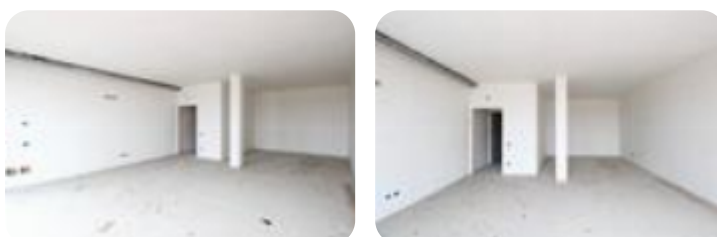

Rif.: 60879223

€ 650 / mese

Ufficio in affitto

Terno D'Isola, Via Olimpo

Tipologia:	ufficio
Superficie:	mq 35 ca.
Locali:	1
Sottotipologia:	ufficio
Spese Annue:	€ 0

Questo immobile è esente da classe energetica

COSA SAPERE DELL'IMMOBILE PER INFORMAZIONI ED APPUNTAMENTI CHIAMA 035 77 30 58 Proponiamo in locazione un nuovissimo ufficio che dispone di una superficie utile di circa 35 metri quadrati. DESCRIZIONE E PARTICOLARITÀ L'immobile misura circa 35 metri quadrati ed è attualmente rifinito allo stato rustico avanzato. Verrà consegnato al futuro fruitore finito, completo di pavimentazione, con i servizi igienici completi dei sanitari, con serramenti installati, impiantistica tecnologica ed impianto di condizionamento realizzati. UBICAZIONE E CONTESTO La costruzione si trova nel centro del paese di Terno d'Isola a poche centinaia di metri da tutte le principali strade che passano nella zona dell'Isola Bergamasca. Offriamo a ragazzi/e dai 18 ai 23 anni l'opportunità di formarsi ed avviarsi alla professione di Agente Immobiliare.