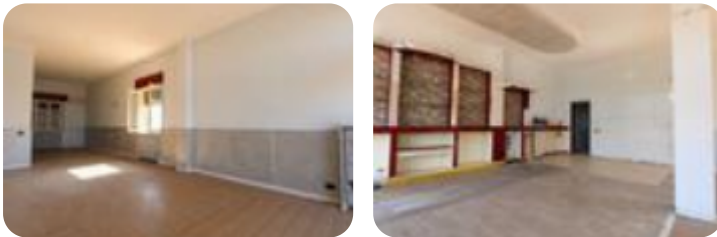

Rif.: 60876540

€ 160.000

Negoziò in vendita

Suisio, Via Vittorio Emanuele

Tipologia:	negoziò
Superficie:	mq 200 ca.
Locali:	3
Sottotipologia:	negoziò
Spese Annuè:	€ 2.000

Questo immobile è esente da classe energetica

COSA SAPERE DELL'IMMOBILE PER INFORMAZIONI ED APPUNTAMENTI CHIAMA 035 77 30 58 Proponiamo in vendita un negoziò con superficie di 200 metri quadrati, situato al piano terra di una struttura condominiale. Nella metratura sono compresi 85 metri quadrati adibiti a magazzino. DESCRIZIONE E PARTICOLARITÀ Il negoziò misura 115 metri quadrati ed è situato al piano terra di una palazzina che si sviluppa su quattro livelli. La soluzione è divisa in due locali ed è dotata di un servizio igienico privato. L'ambiente risulta particolarmente luminoso grazie a due grandi vetrine. Il locale possiede l'impianto di riscaldamento e l'impianto elettrico. Inoltre, è cablato, presenta la saracinesca manuale, la canna fumaria e posizione ad angolo. Sono infine presenti ulteriori 85 metri quadrati di magazzino situati al piano interrato. UBICAZIONE E CONTESTO Il complesso è ubicato nel Comune di Suisio, a pochi minuti di distanza dalla Strada Provinciale SP170, la quale collega il paese ai Comuni limitrofi. In aggiunta, dista circa una decina chilometri dal casello autostradale A4 di Capriate San Gervasio. Inoltre, il fabbricato gode di numerosi parcheggi pubblici. Offriamo a ragazzi/e d [...]