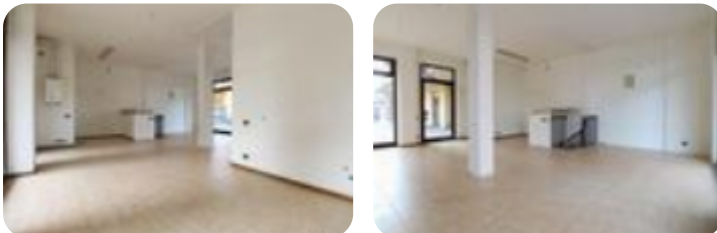

Rif.: 60875245

€ 800 / mese Ufficio in affitto

Madone, Via Piave

| | |
|------------------------|------------|
| Tipologia: | ufficio |
| Superficie: | mq 100 ca. |
| Locali: | 2 |
| Sottotipologia: | ufficio |
| Spese Annue: | € 500 |
| Posti auto: | 20 |

Questo immobile è esente da classe energetica

COSA SAPERE DELL'IMMOBILE PER INFORMAZIONI ED APPUNTAMENTI CHIAMA 035 77 30 58 Proponiamo in locazione un ufficio con superficie di 100 metri quadrati, di cui circa 20 metri quadrati adibiti a magazzino. DESCRIZIONE E PARTICOLARITA' L'ufficio misura 80 metri quadrati ed è situato al piano terra di una palazzina che si sviluppa su quattro livelli. La soluzione è attualmente un open space ed è dotata di un servizio igienico privato. L'ambiente risulta particolarmente luminoso grazie a quattro grandi vetrine. Il locale possiede l'impianto di riscaldamento, l'impianto elettrico e quello di illuminazione. L'immobile è servito da 20 metri quadrati di magazzino al piano seminterrato raggiungibile tramite una scala a chiocciola interna. UBICAZIONE E CONTESTO Il fabbricato si trova nel centro del Comune di Madone e si affaccia sulla strada principale del paese. Di fronte alla struttura si trovano alcuni parcheggi pubblici. Offriamo a ragazzi/e dai 18 ai 23 anni l'opportunità di formarsi ed avviarsi alla professione di Agente Immobiliare.