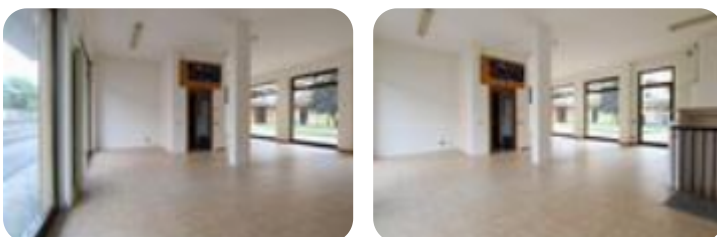

Rif.: 60875245

€ 800 / mese Ufficio in affitto

Madone, Via Piave

| | |
|------------------------|------------|
| Tipologia: | ufficio |
| Superficie: | mq 100 ca. |
| Locali: | 2 |
| Sottotipologia: | ufficio |
| Spese Annue: | € 500 |
| Posti auto: | 20 |

Questo immobile è esente da classe energetica

COSA SAPERE DELL'IMMOBILE PER INFORMAZIONI ED APPUNTAMENTI CHIAMA 035 77 30 58 Proponiamo in locazione un ufficio con superficie di 100 metri quadrati, di cui circa 20 metri quadrati adibiti a magazzino. DESCRIZIONE E PARTICOLARITA' L'ufficio misura 80 metri quadrati ed è situato al piano terra di una palazzina che si sviluppa su quattro livelli. La soluzione è attualmente un open space ed è dotata di un servizio igienico privato. L'ambiente risulta particolarmente luminoso grazie a quattro grandi vetrine. Il locale possiede l'impianto di riscaldamento, l'impianto elettrico e quello di illuminazione. L'immobile è servito da 20 metri quadrati di magazzino al piano seminterrato raggiungibile tramite una scala a chiocciola interna. UBICAZIONE E CONTESTO Il fabbricato si trova nel centro del Comune di Madone e si affaccia sulla strada principale del paese. Di fronte alla struttura si trovano alcuni parcheggi pubblici. Offriamo a ragazzi/e dai 18 ai 23 anni l'opportunità di formarsi ed avviarsi alla professione di Agente Immobiliare.