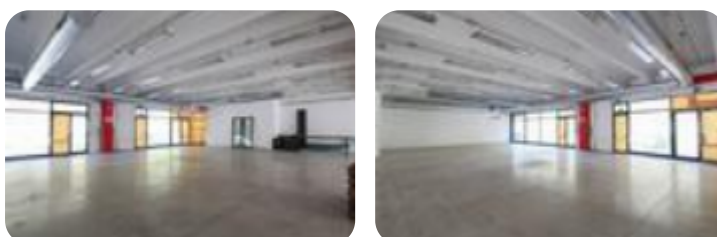

## € 3.500 / mese Negozio in affitto

Albino, Via Provinciale

<b>Tipologia:</b>	negozio
<b>Superficie:</b>	mq 700 ca.
<b>Locali:</b>	2
<b>Sottotipologia:</b>	negozio
<b>Spese Annuë:</b>	€ 250

Questo immobile è esente da classe energetica

**COSA SAPERE DELL'IMMOBILE** PER INFORMAZIONI ED APPUNTAMENTI CHIAMA 035 77 30 58 Proponiamo in locazione un locale commerciale che dispone di una superficie utile di circa 700 metri quadrati, disposti su di un unico livello al piano terra di un immobile che si sviluppa su due piani. **DESCRIZIONE E PARTICOLARITÀ** La soluzione ha una superficie che misura, nella sua totalità, circa 700 metri quadrati. La pianta interna è disposta su di un unico livello al piano terra di una struttura sviluppata su due piani. La soluzione è suddivisa in due locali, negozio ed uffici, ed è dotata di due servizi igienici privati. L'immobile ha installato l'impianto elettrico attivo e funzionante e l'impianto di illuminazione. E' dotato inoltre degli impianti di riscaldamento e condizionamento ad aria. L'ambiente risulta particolarmente luminoso grazie alla presenza di ampie vetrine. **UBICAZIONE E CONTESTO** La costruzione affaccia alla strada provinciale del comune di Albino, in un contesto commerciale / industriale dove sono disponibili numerosi posti auto dislocati nei parcheggi presenti. Offriamo a ragazzi/e dai 18 ai 23 anni l'opportunità di formarsi ed avviarsi alla professione di Agente Immobiliare.