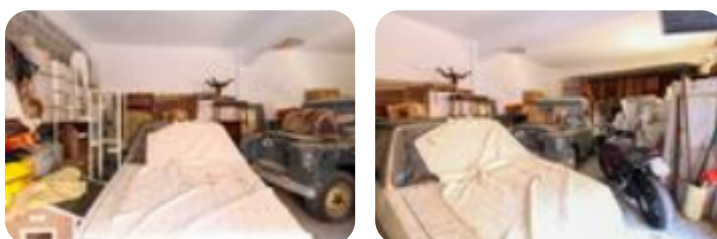

Rif.: 60853579

€ 40.000

Autorimessa in vendita

Bergamo, Viale Giulio Cesare

Tipologia:	autorimessa
Superficie:	mq 25 ca.
Locali:	1
Sottotipologia:	autorimessa
Spese Annuie:	€ 0

Questo immobile è esente da classe energetica

COSA SAPERE DELL'IMMOBILE PER INFORMAZIONI ED APPUNTAMENTI CHIAMA 035 77 30 58L' autorimessa proposta in vendita possiede una superficie di circa 25 metri quadrati ed è situata al piano terra di una struttura condominiale. DESCRIZIONE E PARTICOLARITA' Il box misura circa 25 metri quadrati. La soluzione, alta circa 3,30 metri. Il fabbricato è munito di impianto elettrico. Internamente lo spazio si svolge con forma rettangolare senza presenza di pilastri. La soluzione è accessibile tramite una saracinesca alta circa 2,20 metri. UBICAZIONE E CONTESTO Il complesso si trova nel Comune di Bergamo. Offriamo a ragazzi/e dai 18 ai 23 anni l'opportunità di formarsi ed avviarsi alla professione di Agente Immobiliare.