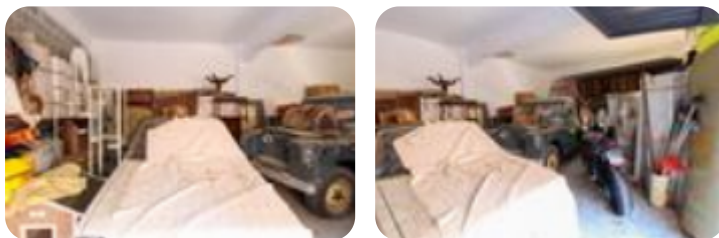

Rif.: 60853569

€ 72.000

Capannone in vendita

Bergamo, Viale Giulio Cesare

Tipologia:	capannone
Superficie:	mq 50 ca.
Locali:	1
Sottotipologia:	capannone
Spese Annue:	€ 0

Questo immobile è esente da classe energetica

COSA SAPERE DELL'IMMOBILE PER INFORMAZIONI ED APPUNTAMENTI CHIAMA 035 77 30 58 Il capannone proposto in vendita possiede una superficie di circa 50 metri quadrati ed è situato al piano terra di una struttura di quattro livelli. DESCRIZIONE E PARTICOLARITÀ Il capannone misura circa 50 metri quadrati ed è disposto al piano terra. La superficie si sviluppa in un'unica campata la cui altezza è di circa 3,30 metri. Internamente lo spazio si svolge con forma rettangolare senza presenza di pilastri. La soluzione è accessibile tramite una saracinesca alta circa 2,20 metri. Il fabbricato è munito di impianto elettrico. UBICAZIONE E CONTESTO Il complesso si trova nel Comune di Bergamo. Offriamo a ragazzi/e dai 18 ai 23 anni l'opportunità di formarsi ed avviarsi alla professione di Agente Immobiliare.