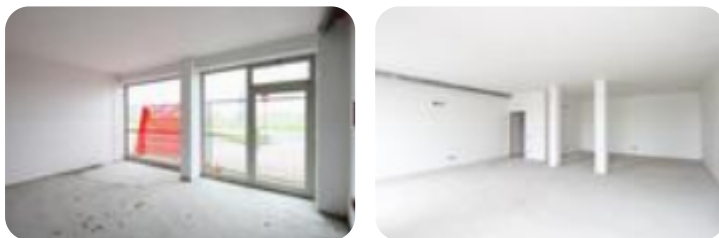

Rif.: 60835561

€ 1.050 / mese Negozio in affitto

Terno D'Isola, Via Olimpo

Tipologia:	negozio
Superficie:	mq 60 ca.
Locali:	1
Sottotipologia:	negozio
Spese Annue:	€ 0

Questo immobile è esente da classe energetica

COSA SAPERE DELL'IMMOBILE PER INFORMAZIONI ED APPUNTAMENTI CHIAMA 035 77 30 58 Proponiamo in locazione un nuovissimo spazio commerciale che dispone di una superficie utile di circa 60 metri quadrati.

DESCRIZIONE E PARTICOLARITÀ L'immobile misura circa 60 metri quadrati ed è attualmente rifinito allo stato rustico avanzato. Verrà consegnato al futuro fruitore finito, completo di pavimentazione, con i servizi igienici completi dei sanitari, con serramenti installati, impiantistica tecnologica ed impianto di condizionamento realizzati.

UBICAZIONE E CONTESTO La costruzione si trova nel centro del paese di Terno d'Isola a poche centinaia di metri da tutte le principali strade che passano nella zona dell'Isola Bergamasca. Offriamo a ragazzi/e dai 18 ai 23 anni l'opportunità di formarsi ed avviarsi alla professione di Agente Immobiliare.

Mappa

Scopri

Punta qui il tuo smartphone