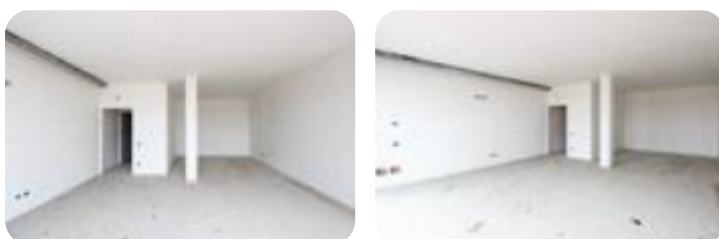

Rif.: 60835561

€ 1.050 / mese Negozio in affitto

Terno D'Isola, Via Olimpo

Tipologia:	negozio
Superficie:	mq 60 ca.
Locali:	1
Sottotipologia:	negozio
Spese Annue:	€ 0

Questo immobile è esente da classe energetica

COSA SAPERE DELL'IMMOBILE PER INFORMAZIONI ED APPUNTAMENTI CHIAMA 035 77 30 58 Proponiamo in locazione un nuovissimo spazio commerciale che dispone di una superficie utile di circa 60 metri quadrati.

DESCRIZIONE E PARTICOLARITÀ L'immobile misura circa 60 metri quadrati ed è attualmente rifinito allo stato rustico avanzato. Verrà consegnato al futuro fruitore finito, completo di pavimentazione, con i servizi igienici completi dei sanitari, con serramenti installati, impiantistica tecnologica ed impianto di condizionamento realizzati.

UBICAZIONE E CONTESTO La costruzione si trova nel centro del paese di Terno d'Isola a poche centinaia di metri da tutte le principali strade che passano nella zona dell'Isola Bergamasca. Offriamo a ragazzi/e dai 18 ai 23 anni l'opportunità di formarsi ed avviarsi alla professione di Agente Immobiliare.

Mappa

Scopri

Punta qui il tuo smartphone