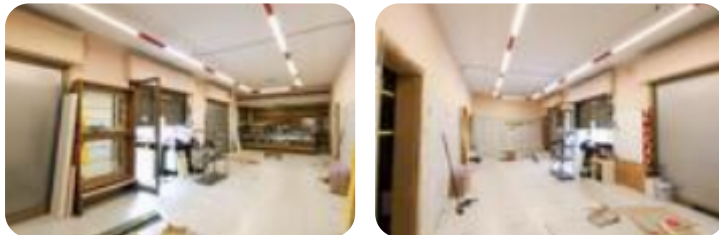

## € 750 / mese Negozio in affitto

Sorisole, Via Don Antonio Rubbi

|                        |            |
|------------------------|------------|
| <b>Tipologia:</b>      | negozio    |
| <b>Superficie:</b>     | mq 140 ca. |
| <b>Locali:</b>         | 3          |
| <b>Sottotipologia:</b> | negozio    |
| <b>Spese Annu:</b>     | € 0        |
| <b>Posti auto:</b>     | 2          |

Questo immobile è esente da classe energetica

COSA SAPERE DELL'IMMOBILE PER INFORMAZIONI ED APPUNTAMENTI CHIAMA 035 77 30 58 Proponiamo in locazione un negozio con superficie di circa 140 metri quadrati, di cui 40 metri quadri adibiti a magazzino. DESCRIZIONE E PARTICOLARITÀ Il negozio misura circa 100 metri quadrati ed è situato al piano terra di una palazzina che si sviluppa su tre livelli. La soluzione attualmente è divisa in tre locali ed è dotata di un servizio igienico privato. L'ambiente risulta particolarmente luminoso grazie a quattro grandi vetrine. Il locale possiede l'impianto elettrico e quello di illuminazione. L'immobile, controsoffittato, presenta l'impianto di allarme e videosorveglianza e la canna fumaria. Inoltre, è servito dalle saracinesche manuali ed è cablato. Al piano seminterrato sono presenti ulteriori 40 metri quadrati adibiti a magazzino. UBICAZIONE E CONTESTO Il fabbricato si trova nel Comune di Sorisole e nelle vicinanze si trovano alcuni parcheggi pubblici. Disponibili due posti auto esclusivi. Offriamo a ragazze/e dai 18 ai 23 anni l'opportunità di formarsi ed avviarsi alla professione di Agente Immobiliare.