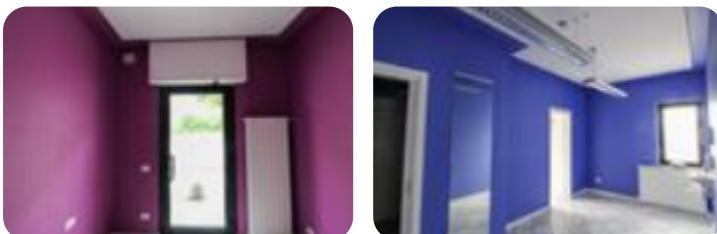

Rif.: 60658047

↓ € 100.000

€ 115.000 (-14%)

Negozio in vendita

Nembro, Via Europa

Tipologia:	negozio
Superficie:	mq 60 ca.
Locali:	4
Sottotipologia:	negozio
Spese Annuie:	€ 0

Questo immobile è esente da classe energetica

COSA SAPERE DELL'IMMOBILE PER INFORMAZIONI ED APPUNTAMENTI CHIAMA 035 77 30 58 Proponiamo in vendita un negozio con superficie di circa 60 metri quadrati situato al piano terra di una struttura condominiale. DESCRIZIONE E PARTICOLARITÀ L'immobile misura circa 60 metri quadrati e si trova al piano terra di una costruzione di due livelli. L'ambiente risulta particolarmente luminoso grazie alla presenza di un'ampia vetrina. Attualmente la soluzione è divisa in quattro differenti locali ed è dotata di un servizio igienico a norma disabili. Il locale è servito da impianto di riscaldamento, impianto elettrico e di illuminazione. Il negozio presenta l'impianto di allarme e quello di videosorveglianza. UBICAZIONE E CONTESTO Il fabbricato si trova nel Comune di Nembro e si affaccia sulla SS671, la quale collega il paese ai Comuni limitrofi. Nelle vicinanze si trovano alcuni parcheggi pubblici. Offriamo a ragazzi/e dai 18 ai 23 anni l'opportunità di formarsi ed avviarsi alla professione di Agente Immobiliare.