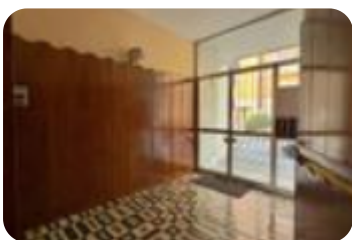

## Monocale in vendita

Bergamo, Via Clara Maffei - Borgo Palazzo

<b>Tipologia:</b>	appartamenti
<b>Superficie:</b>	mq 35 ca.
<b>Prezzo box:</b>	€ 40.000
<b>Locali:</b>	1
<b>Sottotipologia:</b>	monocale
<b>Spese Annuie:</b>	€ 800
<b>Bagni:</b>	1
<b>Balconi:</b>	1
<b>Box:</b>	1
<b>Piano:</b>	2

Classe energetica: **C**

EP invernale del fabbricato: 😊

EP estiva del fabbricato: 😊

VIA MAFFEI - In posizione strategica, a pochi passi da Porta Nuova e dalla stazione, monocale con balcone con vista Città Alta sito al secondo piano in un condominio servito da ascensore. Appartamento con ingresso con abbassamenti estetici a luci a led, disimpegno, zona living con cucina avente isola e tavolo snack, e balcone. Infine bagno finestrato con doccia e sanitari filo muro. Disponibile un box nello stabile. Ottima arredabilità. Ogni ambiente è studiato con cura per ottimizzare gli spazi. Questo immobile è ideale per investimento grazie al suo elevato potenziale di redditività. Possibilità di personalizzare