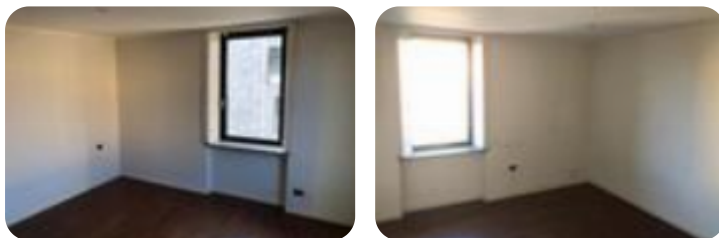

Rif.: 60850364

€ 2.650 / mese

Quadrilocale in affitto

Bergamo, Via Clara Maffei - Centro

Tipologia:	appartamenti
Superficie:	mq 285 ca.
Locali:	4
Sottotipologia:	4 locali
Spese Annuë:	€ 4.500
Bagni:	3
Terrazzi:	2
Posti auto:	2
Piano:	3

Classe energetica: **F**

EP globale non rinnovabile: 230.74 kW h/m² anno

EP globale rinnovabile: 230.74 kW h/m² anno

EP invernale del fabbricato: 😊

EP estiva del fabbricato: 😊

VIA CAMOZZI - A pochi passi da Porta Nuova proponiamo esclusivo multi-locale posto al terzo piano di un esclusivo condominio dotato di ascensore.

L'appartamento si sviluppa su più livelli: dall'ingresso si accede alla zona notte, un ampio disimpegno ci conduce alla lavanderia per poi svilupparsi con 2 camere ,un bagno ed una terza camera en-suite con bagno privato e cabina armadio. Al primo piano troviamo un ampio soggiorno arricchito da un importante camino , cucina separata e servizio. La grande terrazza con doppio accesso conferisce