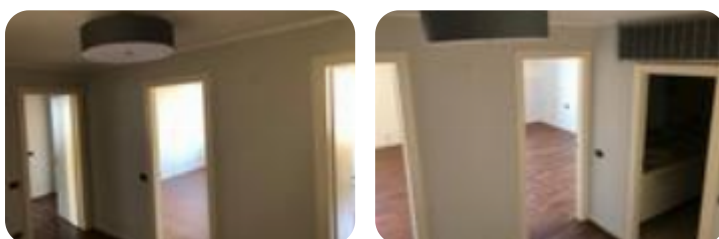

Rif.: 60850364

€ 2.650 / mese

Quadrilocale in affitto

Bergamo, Via Clara Maffei - Centro

Tipologia:	appartamenti
Superficie:	mq 285 ca.
Locali:	4
Sottotipologia:	4 locali
Spese Annuë:	€ 4.500
Bagni:	3
Terrazzi:	2
Posti auto:	2
Piano:	3

Classe energetica: **F**

EP globale non rinnovabile: 230.74 kW h/m² anno

EP globale rinnovabile: 230.74 kW h/m² anno

EP invernale del fabbricato: 😊

EP estiva del fabbricato: 😊

VIA CAMOZZI - A pochi passi da Porta Nuova proponiamo esclusivo multi-locale posto al terzo piano di un esclusivo condominio dotato di ascensore.

L'appartamento si sviluppa su più livelli: dall'ingresso si accede alla zona notte, un ampio disimpegno ci conduce alla lavanderia per poi svilupparsi con 2 camere ,un bagno ed una terza camera en-suite con bagno privato e cabina armadio. Al primo piano troviamo un ampio soggiorno arricchito da un importante camino , cucina separata e servizio. La grande terrazza con doppio accesso conferisce