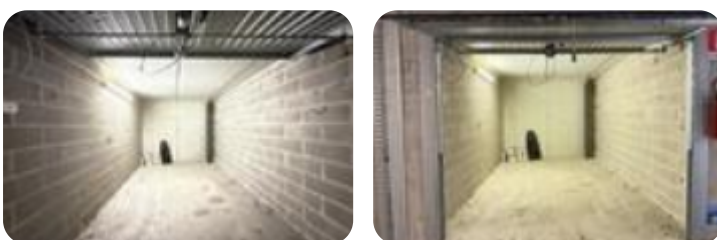

Rif.: 61206059

€ 11.000

Autorimessa in vendita

Seriate, Via Giacomo Leopardi

Tipologia:	autorimessa
Superficie:	mq 15 ca.
Locali:	1
Sottotipologia:	autorimessa
Spese Annuie:	€ 100
Box:	1

Questo immobile è esente da classe energetica

Seriate: Quartiere Macchiavelli Ubicato in zona residenziale, all'interno di un condomioni del 2008, proponiamo in vendita autorimessa singola.L'autorimessa misura 15 mq, con altezza interna pari a 2,41 m, ed è accessibile mediante morbida rampa carrabile, altezza di ingresso 2,50.La basculante è automatica ed ha un'altezza utile di 1,97 m. Internamente il box auto ha una profondità di m 4,77 (utili 4,5 per la presenza di un condotto pluviale) e larghezza 2,88.Internamente si presenta in eccellente stato d'uso, ubicato al piano interrato di un edificio condominiale a destinazione residenziale.Adatta come ricovero auto o uso magazzino/deposito.