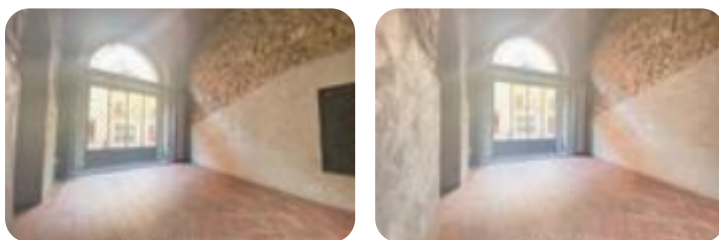

**Classe energetica:** F
**EP globale non rinnovabile:** 158.15 kW h/m<sup>2</sup> anno

**EP globale rinnovabile:** 45.15 kW h/m<sup>2</sup> anno

BERGAMO: Zona Piazza Sant'Anna immobile attualmente ancora locato con procedura di liberazione in corso. Nel quartiere di Borgo Palazzo, a ridosso di piazza Sant'Anna proponiamo in VENDITA elegante negozio di circa 80 mq. Il pavimento in cotto fiorentino posato a "spina di pesce", il soffitto a volte in mattoni a vista e le pareti in pietra originale caratterizzano l'immobile conferendo prestigio e ricercatezza. Le due vetrine affacciano sulla via Borgo palazzo in prossimità del semaforo di Piazza Sant'Anna garantendo visibilità dato l'ottimo flusso pedonale e carrabile. Il posto auto privato, all'interno della corte, totalmente ristrutturata, assicura comodità di parcheggio, agevolando anche le operazioni di carico/scarico. Particolarmente adatto per esercizi di vendita al dettaglio qualificati quali abbigliamento, estetica, enoteche specializzate, antiquariato e arredamento o studi professionali.