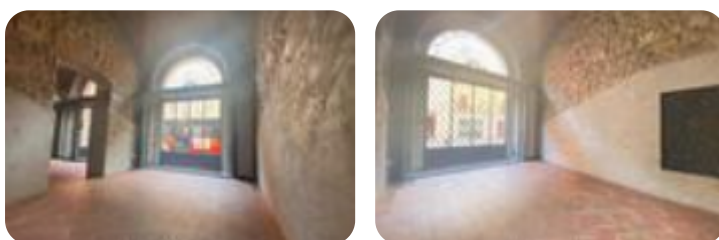

## Negozio in vendita

Bergamo, Via Borgo Palazzo - Borgo Palazzo

<b>Tipologia:</b>	negozio
<b>Superficie:</b>	mq 90 ca.
<b>Locali:</b>	2
<b>Sottotipologia:</b>	negozio
<b>Spese Annuie:</b>	€ 1.200
<b>Posti auto:</b>	1

**Classe energetica:** F
**EP globale non rinnovabile:** 158.15 kW h/m<sup>2</sup> anno

**EP globale rinnovabile:** 45.15 kW h/m<sup>2</sup> anno

BERGAMO: Zona Piazza Sant'Anna immobile attualmente ancora locato con procedura di liberazione in corso. Nel quartiere di Borgo Palazzo, a ridosso di piazza Sant'Anna proponiamo in VENDITA elegante negozio di circa 80 mq. Il pavimento in cotto fiorentino posato a "spina di pesce", il soffitto a volte in mattoni a vista e le pareti in pietra originale caratterizzano l'immobile conferendo prestigio e ricercatezza. Le due vetrine affacciano sulla via Borgo palazzo in prossimità del semaforo di Piazza Sant'Anna garantendo visibilità dato l'ottimo flusso pedonale e carrabile. Il posto auto privato, all'interno della corte, totalmente ristrutturata, assicura comodità di parcheggio, agevolando anche le operazioni di carico/scarico. Particolarmente adatto per esercizi di vendita al dettaglio qualificati quali abbigliamento, estetica, enoteche specializzate, antiquariato e arredamento o studi professionali.