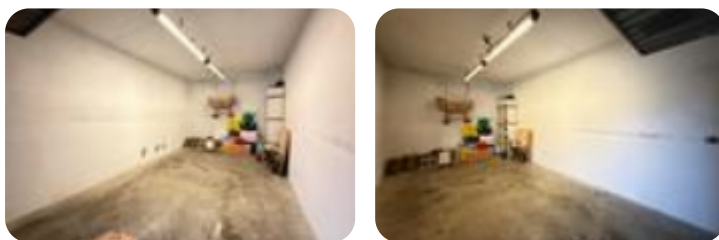

Rif.: 61174088

€ 11.000

Autorimessa in vendita

Seriate, V. Corno Stella

Tipologia:	autorimessa
Superficie:	mq 18 ca.
Locali:	1
Sottotipologia:	autorimessa
Spese Annuie:	€ 200
Box:	1
Piano:	-1

Questo immobile è esente da classe energetica

Seriate: ubicato in zona residenziale nei pressi del cimitero, proponiamo in vendita autorimessa di 20 mq comm.L'autorimessa misura 18 mq calpestabili, con altezza interna pari a 2,65 m, ed è accessibile mediante morbida rampa carrabile, riparata grazie al corsello coperto, altezza di ingresso 2,40.La basculante ha una larghezza utile di m 2,20 ed altezza 2,13. Internamente il box auto ha una profondità di m 5,80 e larghezza 3,16.Internamente si presenta in eccellente stato d'uso, ubicato al piano interrato di un edificio condominiale a destinazione residenziale.Adatta come ricovero auto o uso magazzino/deposito.