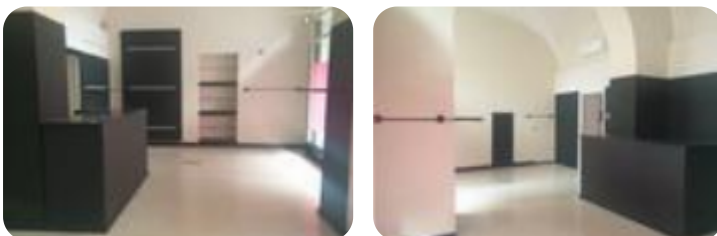

Rif.: 60894342

€ 155.000

Negoziò in vendita

Bergamo, Via Borgo Palazzo - Sant'Anna

Tipologia:	negoziò
Superficie:	mq 70 ca.
Locali:	2
Sottotipologia:	negoziò
Spese Annuè:	€ 50
Posti auto:	1

Classe energetica: Classe energetica non dichiarata

Bergamo Ubicato in zona di elevato passaggio pedonale e veicolare nella zona Borgo Palazzo proponiamo in vendita locale commerciale con posto auto privato. L'unita immobiliare misura circa 70 mq e dispone di due punti luce che affacciano direttamente su strada. Internamente l'immobile si suddivide in tre ambienti: il piú ampio all'ingresso del negoziò e due piccoli ambienti retrostanti, finestrati e adibiti come retronegoziò e servizio igienico. Impiantisticamente l'immobile è autonomo, le spese condominiali sono minime e inerenti le parti comuni. Il posto auto si trova al piano terra, all'interno di un'elegante corte condominiale, ed è accessibile mediante cancello automatico che affaccia su strada. Ideale per attività di rivendita al dettaglio, esposizione e per professionisti.