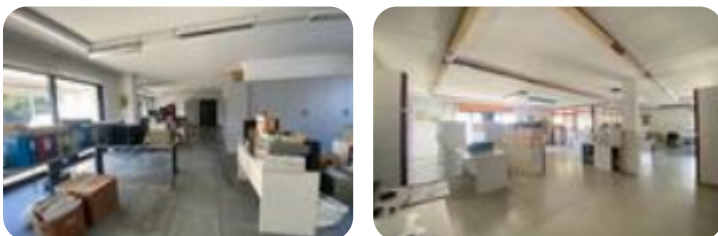

Rif.: 60881164

Informazioni in agenzia

Ufficio in affitto

Azzano San Paolo, Via Folzoni

Tipologia:	ufficio
Superficie:	mq 270 ca.
Locali:	3
Sottotipologia:	ufficio
Piano:	2

Questo immobile è esente da classe energetica

Azzano San Paolo: ubicati in zona ben collegata alle principali vie di comunicazione, proponiamo in locazione spazi ad uso direzionale di ampie dimensioni, eventualmente frazionabili, a partire da 270 mq circa. Gli uffici sono inseriti all'interno di un contesto di buona immagine a destinazione artigianale-direzionale.

Internamente sono disposti in ampi ambienti open space, particolarmente luminosi grazie alle finestrate che garantiscono ricambio d'aria naturale, dotati inoltre di ampi balconi. Date le caratteristiche, gli immobili risultano adatti ad aziende di informatica, progettazione, consulenza e formazione, servizi.