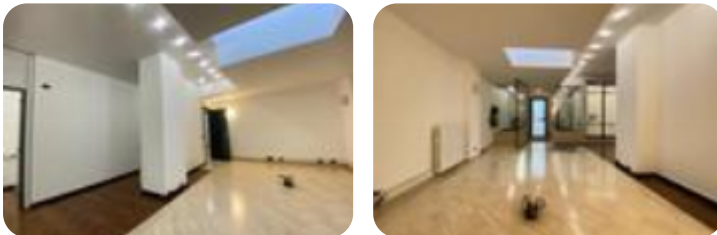

Rif.: 60878376

€ 3.335 / mese

Ufficio in affitto

Bergamo, Via S. Francesco D'Assisi - Centro

Tipologia:	ufficio
Superficie:	mq 350 ca.
Locali:	11
Sottotipologia:	ufficio
Spese Annue:	€ 3.300

Questo immobile è esente da classe energetica

Bergamo Ubicato in zona centralissima della città e adiacente ai principali palazzi pubblici, proponiamo in locazione ampio ufficio di circa 350 mq. L'unità immobiliare è collocata in un palazzo signorile e di particolare pregio architettonico e, data la posizione e le caratteristiche, risulta essere particolarmente adatto per ospitare studi professionali, associati e uffici di rappresentanza. Internamente si presenta in eccellente stato d'uso e si compone di un'ampia zona reception, numerosi vani ufficio (di cui uno facilmente divisibile in due), balcone, 3 servizi igienici, scala interna di collegamento al piano inferiore, ampio vano archivio/box auto. Dotato di impianti elettrico, illuminazione, rete dati, riscaldamento autonomo e climatizzazione.