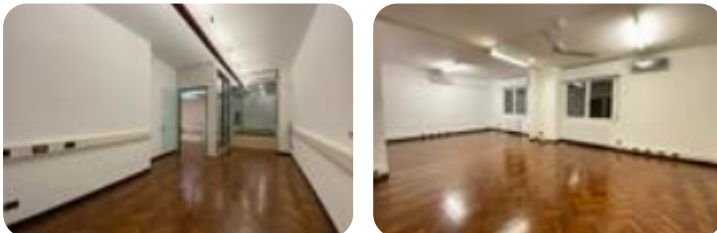

Rif.: 60878376

€ 3.335 / mese

Ufficio in affitto

Bergamo, Via S. Francesco D'Assisi - Centro

Tipologia:	ufficio
Superficie:	mq 350 ca.
Locali:	11
Sottotipologia:	ufficio
Spese Annue:	€ 3.300

Questo immobile è esente da classe energetica

Bergamo Ubicato in zona centralissima della città e adiacente ai principali palazzi pubblici, proponiamo in locazione ampio ufficio di circa 350 mq. L'unità immobiliare è collocata in un palazzo signorile e di particolare pregio architettonico e, data la posizione e le caratteristiche, risulta essere particolarmente adatto per ospitare studi professionali, associati e uffici di rappresentanza. Internamente si presenta in eccellente stato d'uso e si compone di un'ampia zona reception, numerosi vani ufficio (di cui uno facilmente divisibile in due), balcone, 3 servizi igienici, scala interna di collegamento al piano inferiore, ampio vano archivio/box auto. Dotato di impianti elettrico, illuminazione, rete dati, riscaldamento autonomo e climatizzazione.