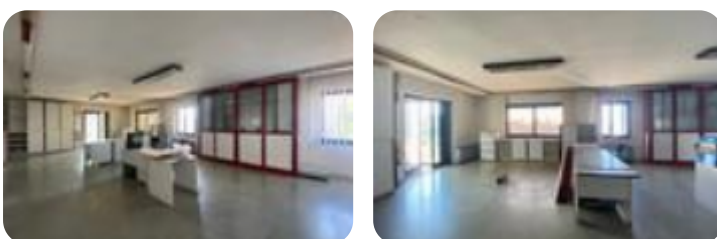

Rif.: 60869650

Informazioni in agenzia

Ufficio in affitto

Azzano San Paolo, Via Folzoni

Tipologia:	ufficio
Superficie:	mq 500 ca.
Locali:	5
Sottotipologia:	ufficio
Piano:	1

Questo immobile è esente da classe energetica

Azzano San Paolo: ubicati in zona ben collegata alle principali vie di comunicazione, proponiamo in locazione spazi ad uso direzionale di ampie dimensioni, eventualmente frazionabili. Gli uffici sono inseriti all'interno di un contesto di buona immagine a destinazione artigianale-direzionale. Internamente sono disposti in ampi ambienti open space, particolarmente luminosi grazie alle finestrature che garantiscono ricambio d'aria naturale, dotati inoltre di ampi balconi. Date le caratteristiche, gli immobili risultano adatti ad aziende di informatica, progettazione, consulenza e formazione, servizi.