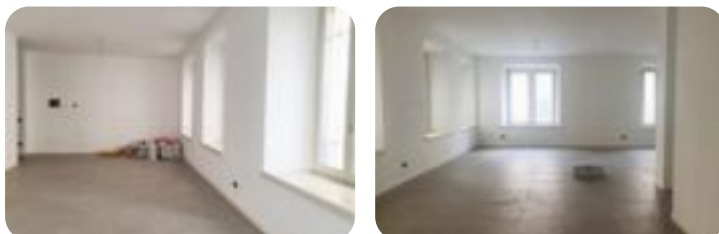

Bergamo Ubicato al piano terra di fabbricato di recente costruzione proponiamo in affitto unità immobiliare a uso ufficio di circa 90 mq. L'immobile è accessibile mediante vano scala condominiale, ha una disposizione open space ed è completo di servizio igienico a norma disabili. La soluzione presenta numerose finestre su due lati, garantendo luminosità e ricambio d'aria, nonché la possibilità di suddividere la superficie in più vani senza necessità di installare un impianto di ricircolo aria. L'ufficio presenta un ottimo grado di finitura ed è completo di impianto di riscaldamento autonomo. Possibilità di affittare box auto separatamente. Ideale per studi medici e professionisti.