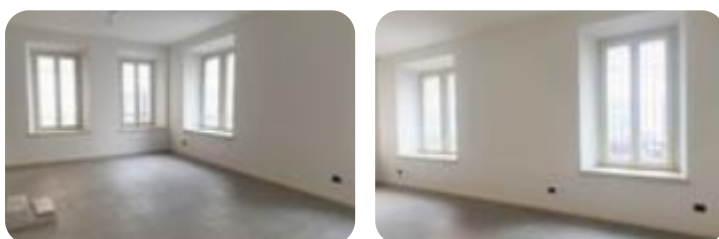

Bergamo Ubicato al piano terra di fabbricato di recente costruzione proponiamo in affitto unità immobiliare a uso ufficio di circa 90 mq. L'immobile è accessibile mediante vano scala condominiale, ha una disposizione open space ed è completo di servizio igienico a norma disabili. La soluzione presenta numerose finestre su due lati, garantendo luminosità e ricambio d'aria, nonché la possibilità di suddividere la superficie in più vani senza necessità di installare un impianto di ricircolo aria. L'ufficio presenta un ottimo grado di finitura ed è completo di impianto di riscaldamento autonomo. Possibilità di affittare box auto separatamente. Ideale per studi medici e professionisti.