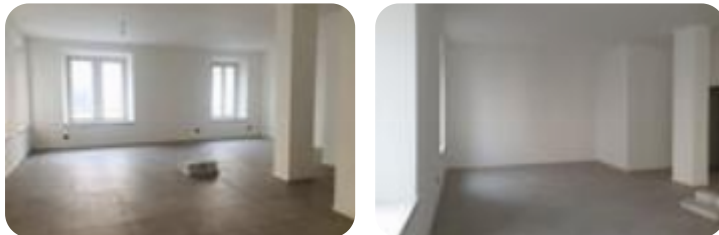

Bergamo Ubicato al piano terra di fabbricato di recente costruzione proponiamo in affitto unità immobiliare a uso ufficio di circa 90 mq. L'immobile è accessibile mediante vano scala condominiale, ha una disposizione open space ed è completo di servizio igienico a norma disabili. La soluzione presenta numerose finestre su due lati, garantendo luminosità e ricambio d'aria, nonché la possibilità di suddividere la superficie in più vani senza necessità di installare un impianto di ricircolo aria. L'ufficio presenta un ottimo grado di finitura ed è completo di impianto di riscaldamento autonomo. Possibilità di affittare box auto separatamente. Ideale per studi medici e professionisti.