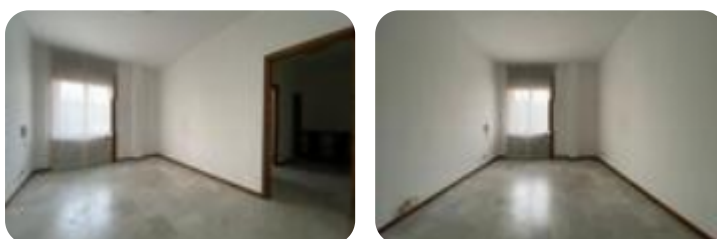

## € 700 / mese Ufficio in affitto

Bergamo, Via Pradello - Centro

<b>Tipologia:</b>	ufficio
<b>Superficie:</b>	mq 40 ca.
<b>Locali:</b>	2
<b>Sottotipologia:</b>	ufficio
<b>Spese Annue:</b>	€ 1.000
<b>Piano:</b>	2

Questo immobile è esente da classe energetica

Bergamo: ubicato in via Pradello, in zona centralissima della città e prossima a tutti i principali servizi, proponiamo in affitto, ufficio di circa 40 mq, posto all'interno di un palazzo signorile. L'ufficio è posto al piano secondo e servito da ascensore, internamente si compone di ingresso, due vani (di cui uno ampio) e servizio igienico privato. Dotato di illuminazione, impianto elettrico, riscaldamento centralizzato e servizio igienico privato. L'edificio offre servizio di portineria ed assicura un'immagine qualificante. Date le caratteristiche, la soluzione risulta particolarmente adatta per studi professionali e tecnici.