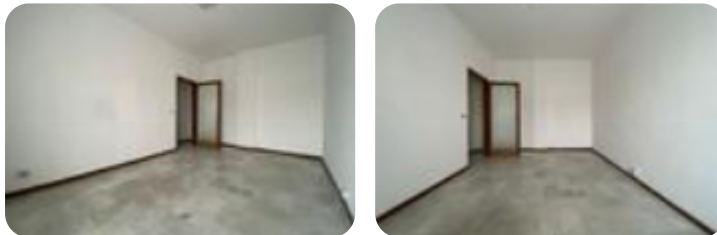

## € 700 / mese Ufficio in affitto

Bergamo, Via Pradello - Centro

<b>Tipologia:</b>	ufficio
<b>Superficie:</b>	mq 40 ca.
<b>Locali:</b>	2
<b>Sottotipologia:</b>	ufficio
<b>Spese Annue:</b>	€ 1.000
<b>Piano:</b>	2

Questo immobile è esente da classe energetica

Bergamo: ubicato in via Pradello, in zona centralissima della città e prossima a tutti i principali servizi, proponiamo in affitto, ufficio di circa 40 mq, posto all'interno di un palazzo signorile. L'ufficio è posto al piano secondo e servito da ascensore, internamente si compone di ingresso, due vani (di cui uno ampio) e servizio igienico privato. Dotato di illuminazione, impianto elettrico, riscaldamento centralizzato e servizio igienico privato. L'edificio offre servizio di portineria ed assicura un'immagine qualificante. Date le caratteristiche, la soluzione risulta particolarmente adatta per studi professionali e tecnici.