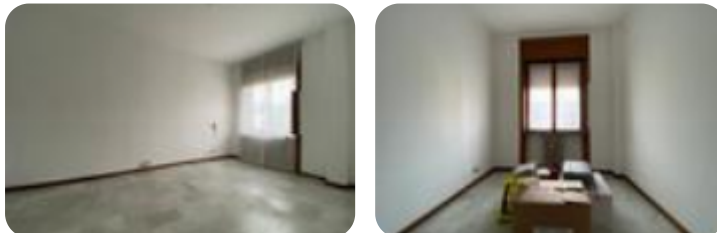

## € 700 / mese Ufficio in affitto

Bergamo, Via Pradello - Centro

<b>Tipologia:</b>	ufficio
<b>Superficie:</b>	mq 40 ca.
<b>Locali:</b>	2
<b>Sottotipologia:</b>	ufficio
<b>Spese Annue:</b>	€ 1.000
<b>Piano:</b>	2

Questo immobile è esente da classe energetica

Bergamo: ubicato in via Pradello, in zona centralissima della città e prossima a tutti i principali servizi, proponiamo in affitto, ufficio di circa 40 mq, posto all'interno di un palazzo signorile. L'ufficio è posto al piano secondo e servito da ascensore, internamente si compone di ingresso, due vani (di cui uno ampio) e servizio igienico privato. Dotato di illuminazione, impianto elettrico, riscaldamento centralizzato e servizio igienico privato. L'edificio offre servizio di portineria ed assicura un'immagine qualificante. Date le caratteristiche, la soluzione risulta particolarmente adatta per studi professionali e tecnici.