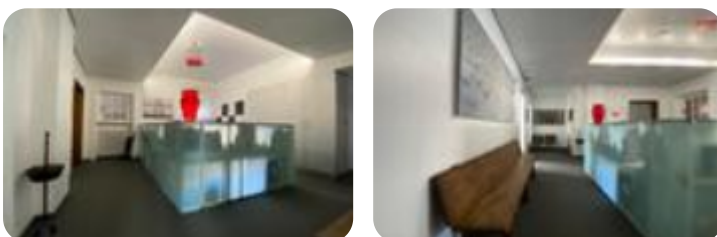

Rif.: 60836398

€ 2.670 / mese

Ufficio in affitto

Bergamo, Via Antonio Locatelli - Centro

Tipologia:	ufficio
Superficie:	mq 280 ca.
Locali:	5
Sottotipologia:	ufficio
Spese Annue:	€ 9.000
Posti auto:	2
Piano:	3

Questo immobile è esente da classe energetica

Bergamo Ubicato in zona centralissima della città e adiacente ai principali palazzi pubblici, proponiamo in locazione ampio ufficio di circa 260 mq. L'unità immobiliare è collocata in un palazzo signorile e di particolare pregio architettonico e, data la posizione e le caratteristiche, risulta essere particolarmente adatto ad ospitare studi professionali, associati e uffici di rappresentanza. Internamente si compone di un'ampia zona reception, 4 comodi vani operativi (di cui uno facilmente divisibile in due), due balconi, servizio igienico e scala di accesso al piano superiore, di circa 60 mq, distribuiti in unico ambiente open space. I due posti auto privati garantiscono comodità di parcheggio.