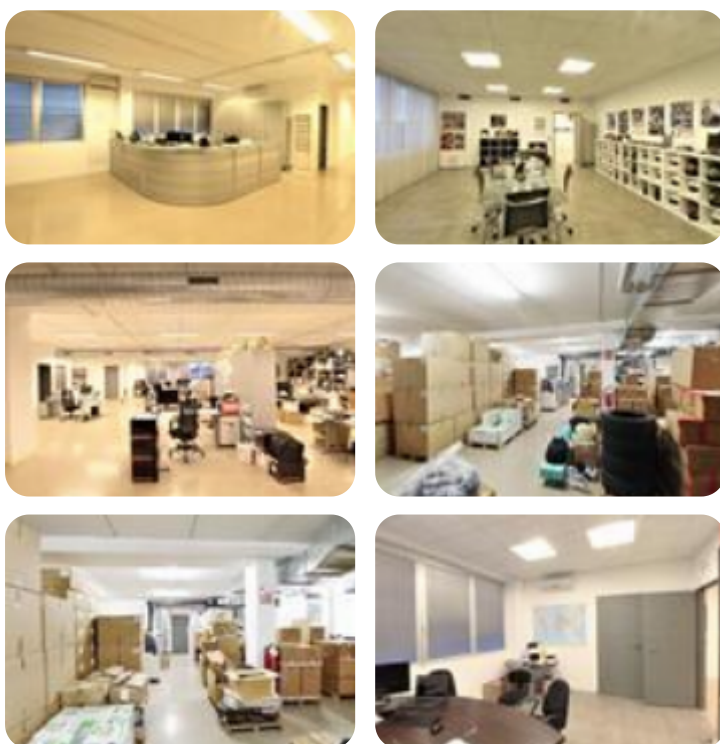

Rif.: 60829353

€ 4.500 / mese

Ufficio in affitto

Pedrengo, via carducci

Tipologia:	ufficio
Sottotipologia:	ufficio
Spese Annue:	€ 0
Piano:	1

Questo immobile è esente da classe energetica

Pedrengo Ubicato in zona industriale del Comune di Pedrengo, proponiamo in affitto uffici con magazzino per una superficie complessiva 1000 mq. La soluzione proposta è interamente posta al piano primo ed è suddivisa come segue: 750 mq a uso uffici, reception, sala riunioni e meeting, area break e servizi igienici e circa 250 mq a uso magazzino. Gli uffici sono accessibili mediante scala principale direttamente dall'ingresso all'immobile mentre il magazzino è accessibile da scala secondaria, oltre che direttamente dagli uffici, ed è inoltre servito da montacarichi (portata 830 kg). Nel complesso la soluzione si presenta in ottime condizioni d'uso e manutenzione, particolarmente adatta ad aziende di progettazione che necessitano di magazzino.