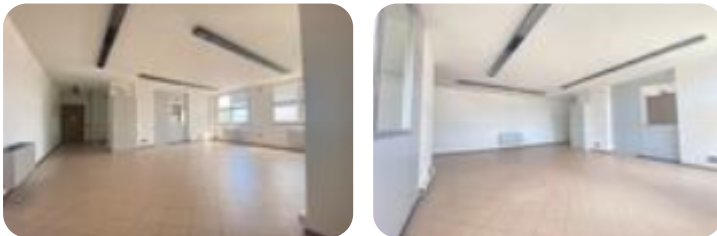

Rif.: 60785343

€ 835 / mese

Ufficio in affitto

Grassobbio, Via Amerigo Vespucci

Tipologia:	ufficio
Superficie:	mq 96 ca.
Locali:	3
Sottotipologia:	ufficio
Spese Annuë:	€ 600
Piano:	1

Questo immobile è esente da classe energetica

Grassobbio: In zona centrale del paese, ricca di negozi ed uffici, proponiamo in affitto ufficio di circa 130 mq comm. L'immobile è posto al primo piano di un edificio costruito a metà degli anni '90, a destinazione commerciale - direzionale - residenziale, di buona immagine, dotato di ascensore adatto per soggetti disabili e numerosi parcheggi pubblici. Internamente è particolarmente luminoso grazie alle ampie finestre; nasce come unico ambiente open space ma, attualmente, è diviso in 3 vani mediante pareti mobili. Completo di impianto elettrico, rete dati, illuminazione a neon, riscaldamento e raffrescamento autonomi e servizio igienico avente dimensione adatte anche per disabili. Date le caratteristiche l'immobile risulta essere particolarmente adatto per l'uso professionale, settore servizi e studi tecnici.