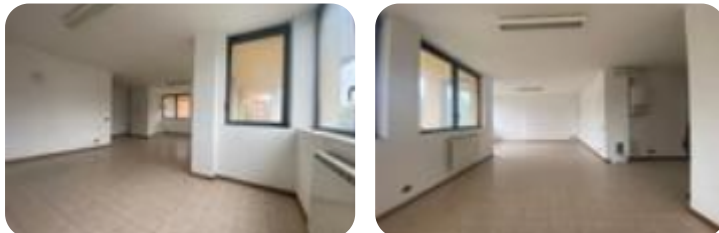

Rif.: 60752231

€ 95.000

Ufficio in vendita

Bergamo, Via Borgo Palazzo - Borgo Palazzo

Tipologia:	ufficio
Superficie:	mq 68 ca.
Locali:	1
Sottotipologia:	ufficio
Box:	1
Piano:	1

Classe energetica: E

EP globale non rinnovabile: 279.41 kW h/m² anno

EP globale rinnovabile: 0.00 kW h/m² anno

EP invernale del fabbricato: 😞

EP estiva del fabbricato: 😊

Bergamo: Borgo Palazzo Posto al piano primo di un contesto a destinazione commerciale, direzionale e residenziale, proponiamo in vendita ufficio di circa mq 68. L'immobile è ubicato in zona particolarmente comoda, sulla direttrice di ingresso per la città, ben collegata alle principali vie di comunicazione, a due passi dalla circonvallazione, posizione che consente facilmente di raggiungere sia il centro città, che l'autostrada e le principali destinazioni. Internamente è particolarmente luminoso grazie all'ampia finestratura e si presenta in buone condizioni d'uso e manutenzione, dotato di riscaldamento autonomo e servizio igienico finestrato.