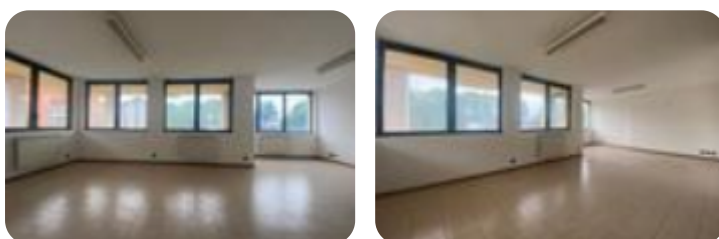

Rif.: 60752231

€ 95.000

Ufficio in vendita

Bergamo, Via Borgo Palazzo - Borgo Palazzo

Tipologia:	ufficio
Superficie:	mq 68 ca.
Locali:	1
Sottotipologia:	ufficio
Box:	1
Piano:	1

Classe energetica: E

EP globale non rinnovabile: 279.41 kW h/m² anno

EP globale rinnovabile: 0.00 kW h/m² anno

EP invernale del fabbricato: 😞

EP estiva del fabbricato: 😊

Bergamo: Borgo Palazzo Posto al piano primo di un contesto a destinazione commerciale, direzionale e residenziale, proponiamo in vendita ufficio di circa mq 68. L'immobile è ubicato in zona particolarmente comoda, sulla direttrice di ingresso per la città, ben collegata alle principali vie di comunicazione, a due passi dalla circonvallazione, posizione che consente facilmente di raggiungere sia il centro città, che l'autostrada e le principali destinazioni. Internamente è particolarmente luminoso grazie all'ampia finestratura e si presenta in buone condizioni d'uso e manutenzione, dotato di riscaldamento autonomo e servizio igienico finestrato.