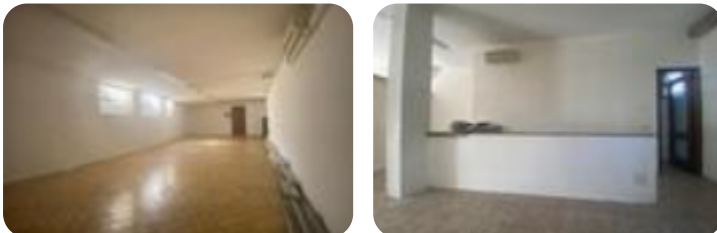

Rif.: 60729190

€ 650 / mese Negozio in affitto

Grassobbio, Via Michelangelo da Caravaggio

Tipologia:	negozio
Superficie:	mq 130 ca.
Locali:	2
Sottotipologia:	negozio
Spese Annuë:	€ 500

Questo immobile è esente da classe energetica

GRASSOBBIO In zona centrale del paese proponiamo in affitto locale commerciale posto su due livelli: piano terra di circa 65 mq, piano interrato circa 65 mq. Il piano terra è disposto in unico ambiente open space, collegato al magazzino interrato mediante scala interna, particolarmente comodo per essere utilizzato come magazzino-deposito. L'ampia vetrina garantisce luminosità all'ambiente, internamente si presenta in buone condizioni d'uso. L'immobile è dotato di canna fumaria e completo di servizio igienico, riscaldamento - raffrescamento autonomo con pompa di calore. Date le caratteristiche, l'immobile risulta particolarmente adatto per negozi di vendita al dettaglio, gastronomie e attività similari.