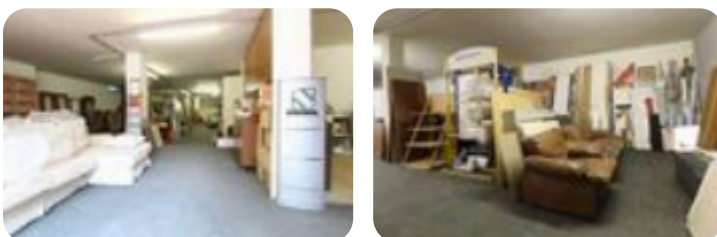

## Magazzino in vendita

Seriate, Via brusaporto

<b>Tipologia:</b>	magazzino
<b>Superficie:</b>	mq 325 ca.
<b>Locali:</b>	1
<b>Sottotipologia:</b>	magazzino
<b>Spese Annuie:</b>	€ 900

Questo immobile è esente da classe energetica

SERiateUbicato nel contesto di un edificio a destinazione d'uso mista residenziale e commerciale proponiamo in vendita magazzino posto al piano seminterrato. Il magazzino possiede una superficie di 325 mq ed è accessibile a mezzo rampa carrabile esclusiva. Internamente, l'unità immobiliare ha pianta regolare con altezze variabili che vanno dai 2,50 m ai 2,85. La soluzione dispone altresì di una piccola area esterna a uso esclusivo antistante l'ingresso del magazzino. Particolarmente adatto per uso deposito e artigiani.