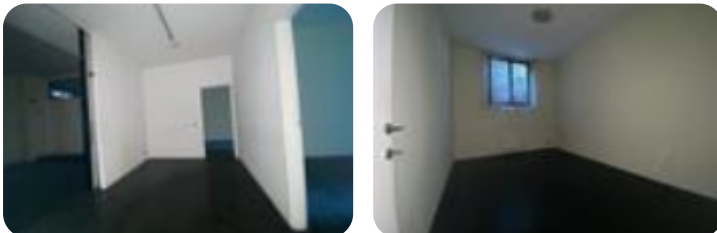

Rif.: 60672892

€ 900 / mese Ufficio in affitto

Bergamo, Via dei Partigiani - Centro

Tipologia:	ufficio
Superficie:	mq 140 ca.
Locali:	4
Sottotipologia:	ufficio
Spese Annue:	€ 2.000

Questo immobile è esente da classe energetica

Bergamo: In zona di grande rilievo, vicino ai principali studi professionali e alle più importanti vie dello shopping della città, proponiamo in affitto ufficio di circa 140 mq. Posto al piano semi-interrato, l'immobile è finestrato e si trova in buone condizioni d'uso. L'ufficio è dotato di ingresso indipendente, di servizio igienico e di impiantistica a norma. La proprietà mette a disposizione dei box auto. Disponibile anche in acquisto.