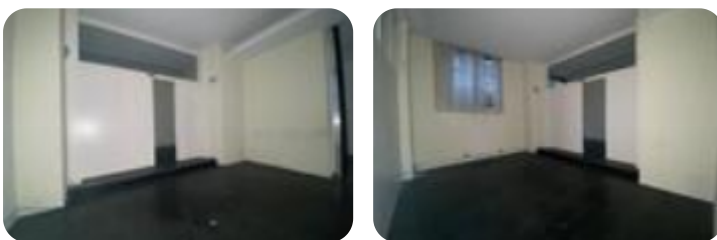

Rif.: 60672892

€ 900 / mese Ufficio in affitto

Bergamo, Via dei Partigiani - Centro

Tipologia:	ufficio
Superficie:	mq 140 ca.
Locali:	4
Sottotipologia:	ufficio
Spese Annue:	€ 2.000

Questo immobile è esente da classe energetica

Bergamo: In zona di grande rilievo, vicino ai principali studi professionali e alle più importanti vie dello shopping della città, proponiamo in affitto ufficio di circa 140 mq. Posto al piano semi-interrato, l'immobile è finestrato e si trova in buone condizioni d'uso. L'ufficio è dotato di ingresso indipendente, di servizio igienico e di impiantistica a norma. La proprietà mette a disposizione dei box auto. Disponibile anche in acquisto.