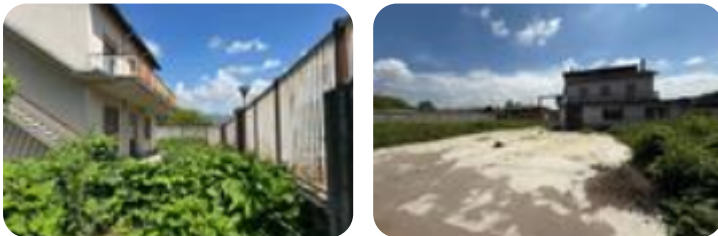

Rif.: 61222575

**€ 525.000**

**Ter. residenziale in vendita**

**Bergamo, Via Monte Alben**

<b>Tipologia:</b>	terreno
<b>Superficie:</b>	mq 2.198 ca.
<b>Sottotipologia:</b>	ter. residenziale
<b>Spese Annuie:</b>	€ 0

Questo immobile è esente da classe energetica

BERGAMO - ZONA CAMPO CONIUbicato in una zona residenziale molto comoda per il raggiungimento delle principali vie di collegamento della città proponiamo in vendita TERRENO EDIFICABILE con destinazione RESIDENZIALE. Il lotto ha una metratura di 2.198,50 mq con una superficie coperta di 659,55 mq per piano con la possibilità di farne 2 fuori terra e un piano interrato destinato ad autorimesse. Dopo la demolizione della costruzione esistente, può essere edificata una palazzina di circa 13 appartamenti totali dotati di balconi o giardini di pertinenza. Le informazioni e autorizzazioni riguardo i progetti sono da verificare con l'ufficio tecnico del comune di Bergamo.