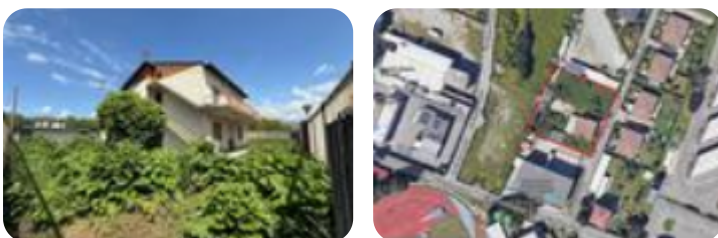

Rif.: 61222575

**€ 525.000**

**Ter. residenziale in vendita**

**Bergamo, Via Monte Alben**

<b>Tipologia:</b>	terreno
<b>Superficie:</b>	mq 2.198 ca.
<b>Sottotipologia:</b>	ter. residenziale
<b>Spese Annuie:</b>	€ 0

Questo immobile è esente da classe energetica

BERGAMO - ZONA CAMPO CONIUbicato in una zona residenziale molto comoda per il raggiungimento delle principali vie di collegamento della città proponiamo in vendita TERRENO EDIFICABILE con destinazione RESIDENZIALE. Il lotto ha una metratura di 2.198,50 mq con una superficie coperta di 659,55 mq per piano con la possibilità di farne 2 fuori terra e un piano interrato destinato ad autorimesse. Dopo la demolizione della costruzione esistente, può essere edificata una palazzina di circa 13 appartamenti totali dotati di balconi o giardini di pertinenza. Le informazioni e autorizzazioni riguardo i progetti sono da verificare con l'ufficio tecnico del comune di Bergamo.