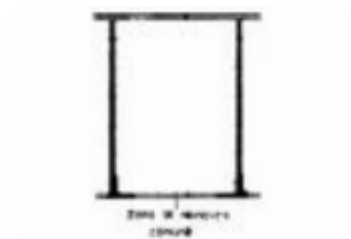

Rif.: 61195576

€ 90 / mese

Box / posti auto in affitto

Bergamo, Via Giorgio e Guido Paglia - Centro

Tipologia:	box / posti auto
Superficie:	mq 8 ca.
Locali:	1
Sottotipologia:	Box
Spese Annue:	€ 0
Piano:	1