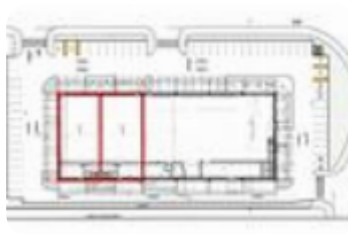

Rif.: 61193161

€ 3.900 / mese

Negozio in affitto

Calcio, Via Europa

Tipologia:	negozio
Superficie:	mq 390 ca.
Locali:	1
Sottotipologia:	negozio
Spese Annue:	€ 0
Piano:	1

Questo immobile è esente da classe energetica

COSA SAPERE DELL'IMMOBILE PER INFORMAZIONI ED

APPUNTAMENTI CHIAMA 035.314.938

Proponiamo in locazione un

negozio con superficie di 390 metri quadrati posto al piano terra.

DESCRIZIONE E PARTICOLARITÀ Il negozio misura 390 metri quadrati

ed è situato al piano terra di una palazzina commerciale. La soluzione è

attualmente un open space. L'ambiente è particolarmente luminoso

grazie alla presenza di quattro grandi vetrine. La soluzione è

attualmente sprovvista di parte impiantistica, l'immobile verrà infatti

affittato allo stato rustico. Tutti gli impianti saranno da rivedere a carico

del futuro conduttore. L'immobile può essere locato intero per una

dimensione pari a 780 metri quadrati o frazionato in due parti da 390

metri quadrati circa. UBICAZIONE E CONTESTO Il complesso è ubicato

nel Comune di Calcio e si affaccia sulla Strada Provinciale SP98, la

quale collega il Paese ai Comuni limitrofi. Inoltre, esternamente sono

presenti circa 100 posti auto pubblici.

Mappa

Scopri

Punta qui il tuo smartphone