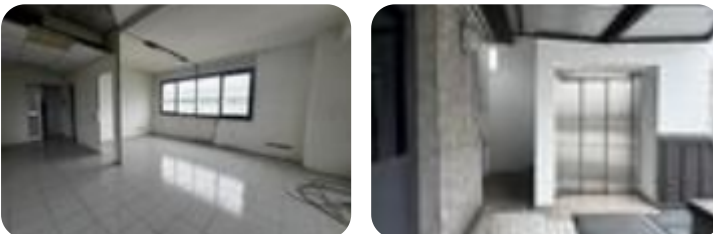

Rif.: 61236858

€ 100.000**Ufficio in vendita****Grassobbio, Via Lungo Serio**

Tipologia:	ufficio
Superficie:	mq 160 ca.
Locali:	6
Sottotipologia:	ufficio
Spese Annuie:	€ 0
Piano:	2

**Classe energetica:** **G**EP globale non rinnovabile: 3.51 kW h/m² annoEP globale rinnovabile: 3.51 kW h/m² anno

EP invernale del fabbricato: 😊

EP estiva del fabbricato: 😊

GRASSOBBIO: Proponiamo in vendita capannone di 160 mq ca. al rustico, posto al primo piano all'interno di una palazzina suddivisa su due livelli, raggiungibile sia tramite scala che montacarichi con parcheggi privati in condivisione con le attività limitrofe. L'immobile, anche ad uso ufficio, è composto da più locali ed è delimitato da luminose finestre affacciate su tre lati della proprietà e sul balcone che, tramite porta antipanico, collega il locale al montacarichi per facilitare manovre di carico e scarico. Completo di servizi igienici e impianti di riscaldamento e raffrescamento appena revisionati. In aggiunta è presente la pompa di calore. L'immobile verrà