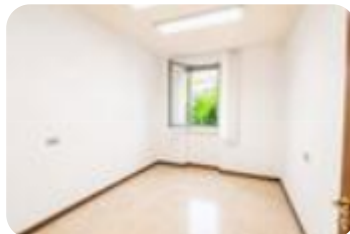

Rif.: 61235447

€ 800 / mese

Ufficio in affitto

Bergamo, Via Silvio Spaventa

Tipologia:	ufficio
Superficie:	mq 90 ca.
Locali:	4
Sottotipologia:	ufficio
Spese Annuie:	€ 2.000

Classe energetica: **G**

EP globale non rinnovabile: 3.51 kW h/m² anno

EP globale rinnovabile: 3.51 kW h/m² anno

EP invernale del fabbricato: ☺

EP estiva del fabbricato: ☺

BERGAMO: proponiamo in locazione un ufficio al piano terra, ideale per chi cerca una soluzione funzionale e ben posizionata. **COMPOSIZIONE:** - Ufficio di 90 mq- Servizi igienici + disimpegno. L'immobile si estende su una superficie di 90 mq, suddivisa in quattro locali che offrono spazi versatili per diverse esigenze professionali. L'ufficio può essere consegnato interamente o parzialmente arredato ad un canone di 1.000€/mese. La presenza di un bagno garantisce comodità per il personale e i visitatori. L'ufficio è dotato di un ascensore che facilita l'accesso, rendendolo adatto anche a chi ha necessità di abbattere le barriere architettoniche. La posizione strategica nel comune di Bergamo assicura una buona visibilità e facilità di collegamento con i principali servizi e infrastrutture della città. Questa soluzione rappresenta un'opportunità interessante per professionisti e aziende che desiderano stabilire la propria attività in un contesto dinamico e ben servito. Libero da subito.

Mappa

Scopri

Punta qui il tuo smartphone