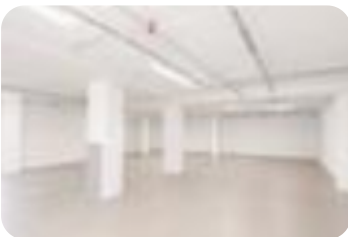

**Classe energetica:** **G**EP globale non rinnovabile: 3.51 kW h/m² annoEP globale rinnovabile: 3.51 kW h/m² anno

EP invernale del fabbricato: 😊

EP estiva del fabbricato: 😊

LALLIO: Proponiamo in locazione negozio di circa 410 mq situato in zona centrale e ben servita del paese. La soluzione è completa di cucina attrezzata, bancone accessoriato, doppi servizi con disimpegno e accesso disabili. Presenti due ingressi indipendenti, montacarichi da 10 quintali, impianto antincendio funzionante e riscaldamento/raffrescamento tramite split caldo-freddo. Ideale per attività ristorative e commerciali. SPESE CONDOMINIALI PARI A 8.000 € IMMAGINI RENDER