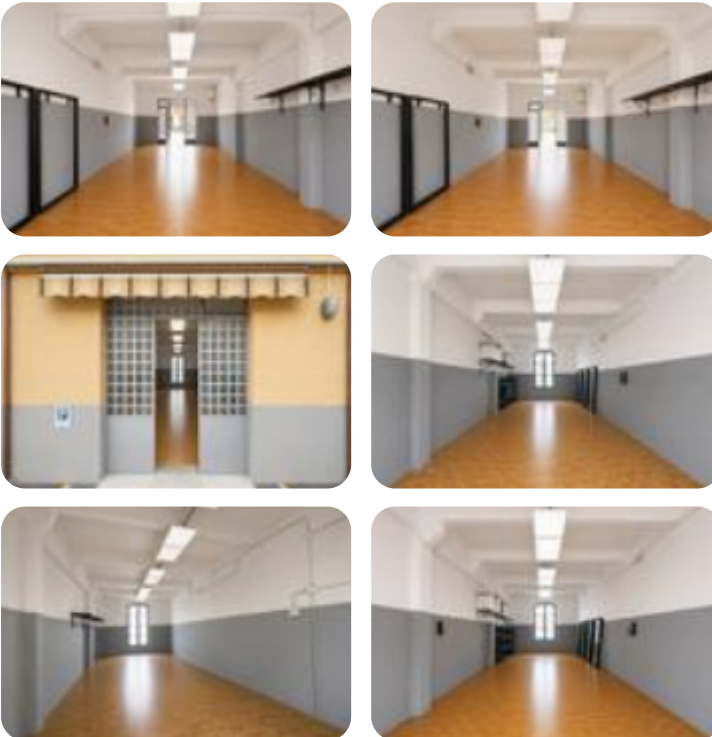

**Classe energetica:** GEP globale non rinnovabile: 3.51 kW h/m<sup>2</sup> annoEP globale rinnovabile: 3.51 kW h/m<sup>2</sup> anno

EP invernale del fabbricato: 😊

EP estiva del fabbricato: 😊

BERGAMO: Proponiamo in affitto magazzino / deposito di ca. 55 mq. Il locale è comodamente arrivabile con ogni mezzo grazie al posto auto pertinenziale sul fronte dell'immobile. La metratura si dispone in unico ambiente libero e luminoso. Dotato di impianto elettrico e di comodo lavandino, bagno assente. Libero da subito.