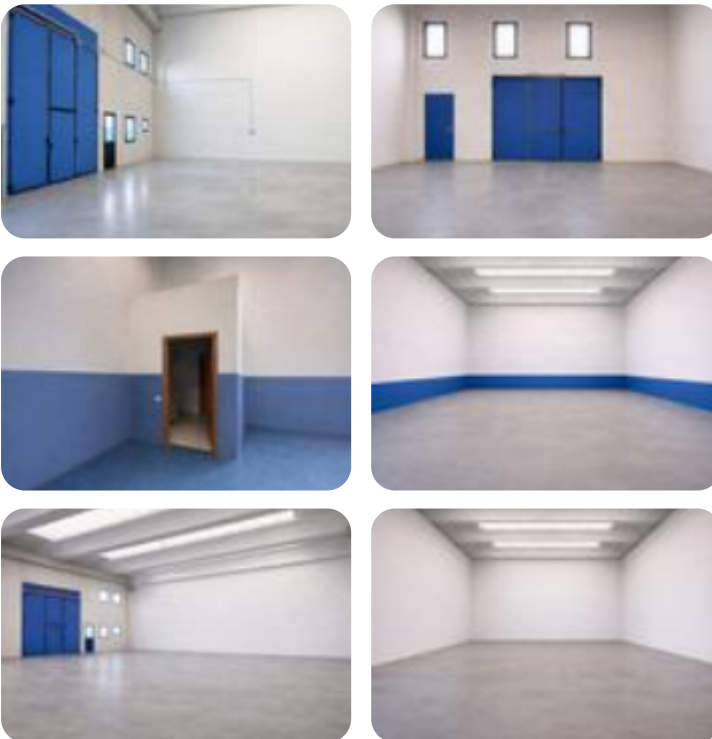

Capannone in affitto

Albano Sant'Alessandro, Via L. Spallanzani

Tipologia:	capannone
Superficie:	mq 250 ca.
Locali:	1
Sottotipologia:	capannone
Spese Annue:	€ 500
Posti auto:	2

Classe energetica: **F**

IMMAGINI RENDER PER PRIVACYALBANO: Proponiamo in affitto. Proponiamo in affitto capannone industriale di ca. 250 mq. (di cui 50 mq ad uso commerciale) situato in ottima posizione e facilmente raggiungibile. Il capannone ha un'altezza utile di ca. 8,50 mt. L'immobile si sviluppa in una campata unica. La presenza di bagno finestrato e antibagno garantiscono comfort e praticità. Inoltre è presente spazio esterno di pertinenza recintato di ca. 50 mq dove poter parcheggiare la macchina in comodità.