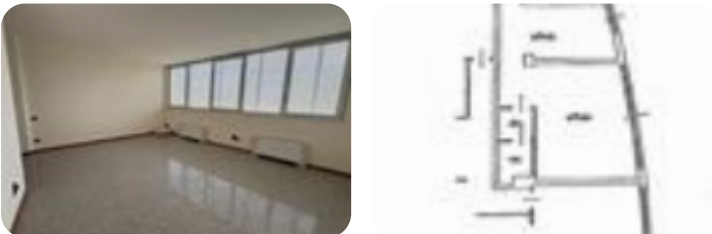

EP globale non rinnovabile: 3.51 kW h/m² anno

EP globale rinnovabile: 3.51 kW h/m² anno

EP invernale del fabbricato: 😊

EP estiva del fabbricato: 😊

LALLIO: proponiamo in vendita ufficio di circa 70 mq, situato al secondo piano di un edificio servito da ascensore. L'immobile si presenta vuoto, pronto per essere personalizzato secondo le proprie esigenze lavorative. Composto da un ampio ambiente luminoso, grazie all'ottima esposizione, dispone inoltre di bagno con antibagno. Completa la proprietà un comodo box auto singolo. Soluzione ideale per professionisti o piccole attività che cercano uno spazio funzionale e ben illuminato.