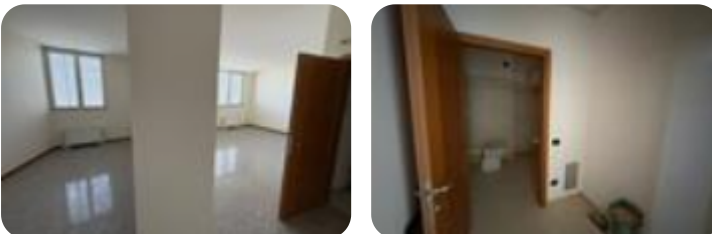

Rif.: 61195031

€ 120.000

Ufficio in vendita

Lallio, Via Provinciale

Tipologia:	ufficio
Superficie:	mq 70 ca.
Locali:	1
Sottotipologia:	ufficio
Spese Annuie:	€ 0
Box:	1
Posti auto:	1
Piano:	2

Classe energetica: G

EP globale non rinnovabile: 3.51 kW h/m² anno

EP globale rinnovabile: 3.51 kW h/m² anno

EP invernale del fabbricato: 😊

EP estiva del fabbricato: 😊

LALLIO: proponiamo in vendita ufficio di circa 70 mq, situato al secondo piano di un edificio servito da ascensore. L'immobile si presenta vuoto, pronto per essere personalizzato secondo le proprie esigenze lavorative. Composto da un ampio ambiente luminoso, grazie all'ottima esposizione, dispone inoltre di bagno con antibagno. Completa la proprietà un comodo box auto singolo. Soluzione ideale per professionisti o piccole attività che cercano uno spazio funzionale e ben illuminato.