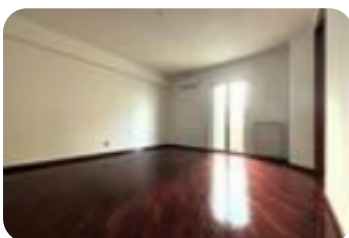

### Trilocale in vendita

Molfetta, Via Maggiore Gennaro Sallustio - Centro-Levante

<b>Tipologia:</b>	appartamenti
<b>Superficie:</b>	mq 99 ca.
<b>Locali:</b>	3
<b>Sottotipologia:</b>	3 locali
<b>Spese Annue:</b>	€ 360
<b>Bagni:</b>	1
<b>Balconi:</b>	2
<b>Piano:</b>	4

Classe energetica: **G**

EP invernale del fabbricato: ☺

EP estiva del fabbricato: ☺

ZONA LUNGOMARE - In Via Maggiore Sallustio disponiamo di rifinito appartamento posto al quarto piano in stabile degli anni '60, dotato di ascensore. Trattasi di luminoso trilocale di circa 99 mq. composto da ingresso in salone a vista, cucina, cappottiera, disimpegno, ripostiglio, bagno e due camere da letto. Due balconi con esposizione angolare e suggestiva vista mare completano la proprietà. Rifiniture interne: porta d'ingresso blindata, porte interne in legno, infissi in vetrocamera con apertura vasistas, porte a scagno, zanzariere, persiane di protezione in alluminio, pavimentazione in parquet e in cotto nella cucina, pavimentazione in marmo nel bagno.