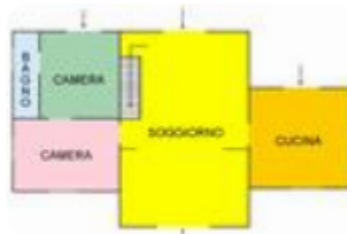

Rif.: 60903827

€ 900.000

Villa singola in vendita

Terlizzi, Sc Belvedere

Tipologia:	ville
Superficie:	mq 37.549 ca.
Locali:	9
Sottotipologia:	villa singola
Bagni:	3
Terrazzi:	1
Balconi:	1

Classe energetica: G

EP globale non rinnovabile: 170.88 kW h/m² anno

EP globale rinnovabile: 2.13 kW h/m² anno

EP invernale del fabbricato: ☹️

EP estiva del fabbricato: ☹️

TERLIZZI - In Contrada Belvedere, a pochi Km dal centro cittadino di Terlizzi, in posizione privilegiata e panoramica, disponiamo di Villa del 1882 in stile Liberty nell'agro di Terlizzi. La superficie totale, tra coperto e scoperto, è di 37.549 mq di cui 354 mq coperti e 37.195 mq. scoperti di cui fanno parte le aree circostanti alla villa adibite a giardino, viale d'accesso con piazzale per il parcheggio delle auto e la restante parte adibita a frutteto, uliveto e mandorleto. Il corpo principale della villa, dotato di quattro accessi, è così composto: accesso in doppio salone, corridoio, camera, cucina, camera da letto con bagno in camera e scala interna per accesso al primo piano. Il primo piano, composto da 3 vani, dispone di corridoio, tre camere da letto matrimoniali di cui una dotata di balcone, bagno e scala interna che permette l'accesso alla mansarda e al terrazzo. Il secondo piano è composto da una comoda mansarda dotata di due porte finestre che permettono l'accesso a due terrazzi con vista panoramica. Adiacente all'abitazione si trova una Dependence

Mappa

Scopri

Punta qui il tuo smartphone