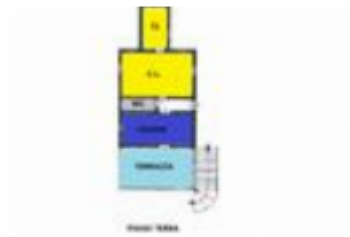

Rif.: 60959214

↓ € 110.000

€ 122.000 (-10%)

Villa singola in vendita

Locorotondo, Contrada Serralta

Tipologia:	ville
Superficie:	mq 90 ca.
Locali:	3
Sottotipologia:	villa singola
Bagni:	1
Terrazzi:	2
Balconi:	1
Box:	1

Classe energetica: **G**

EP globale non rinnovabile: 165.00 kW h/m² anno

EP globale rinnovabile: 165.00 kW h/m² anno

EP invernale del fabbricato: 😞

EP estiva del fabbricato: 😞

Nella splendida Valle d'Itriavilla su più livelli, dotato di un fondo rustico pertinenziale. Al piano seminterrato, la proprietà presenta due piccoli vani, perfetti per essere adibiti a cantina o box auto. Al piano terra, si apre un'ampia zona giorno con caminetto e una comoda terrazza a livello, che offre una vista panoramica mozzafiato. Completano il piano terra un bagno con doccia, un disimpegno e due camere letto. La proprietà si estende su circa 1500 mq, offrendo ampi spazi esterni per il relax e il divertimento. Questa villa è la scelta ideale sia come casa vacanze sia come B&B, ma rappresenta anche un'ottima soluzione per chi cerca una residenza abituale in un contesto suggestivo e tranquillo. Contattateci per scoprire come realizzare il vostro sogno immobiliare. Siamo disponibili per informazioni e visite personalizzate. Le