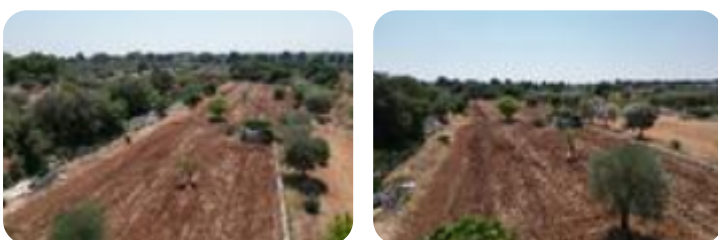

Ter. agricolo in vendita

**Polignano A Mare, Strada comunale
Sammichele**

Tipologia:	terreno
Superficie:	mq 5.212 ca.
Sottotipologia:	ter. agricolo

Questo immobile è esente da classe energetica

Il fondo rustico descritto è un'area pianeggiante di circa 5.212 mq, situata in una posizione strategica facilmente accessibile dalla strada Provinciale Polignano-Castellana, a circa 6 chilometri da Polignano a Mare. Il terreno si trova in una zona classificata come paesaggio rurale secondo il PPTR, con una minima parte interessata da aree boschive. Il PUTT approvato lo identifica come ATE D, rinforzando la sua vocazione rurale. Secondo il PRG, il terreno è tipizzato come E/1, il che potrebbe offrire opportunità di sviluppo. Chi fosse interessato all'edificazione è invitato a contattare un tecnico di fiducia, poiché non risultano presenti elementi ostativi che impediscano l'edificazione.