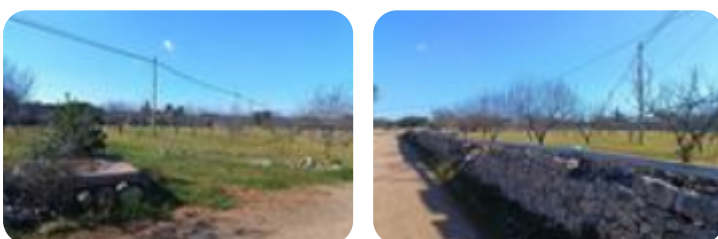

Ter. agricolo in vendita

Polignano A Mare, Strada Selvafina - Triggianello

Tipologia:	terreno
Superficie:	mq 3.626 ca.
Sottotipologia:	ter. agricolo

Questo immobile è esente da classe energetica

Nei pressi di Triggianello, fondo rustico di aspetto pianeggiante, esteso mq 3.626 prevalentemente a mandorleto e con accesso diretto dalla strada comunale Selvafina. Attraversato dalla condotta dell'Acquedotto Pugliese. Raggiungibile dalla Provinciale Polignano - Castellana, ultima uscita per Triggianello, direzione Serra dei Grassi. PPTR: /PRG: zona E/1PUTT adottato: ambito ATE D; se interessati ad edificare, si consiglia contattare tecnico di fiducia.