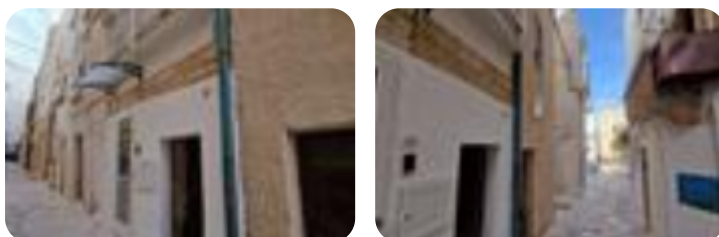

Rif.: 60860654

↓ € 380 / mese

€ 500 (-24%)

Box / posti auto in affitto

Polignano A Mare, Via Laruccia

Tipologia:	box / posti auto
Superficie:	mq 10 ca.
Sottotipologia:	Box

Questo immobile è esente da classe energetica

Nel Borgo Antico, nei pressi di Piazza San Benedetto, locale ad uso autorimessa, con volte a botte, posto a piano terra e privo di impianti, esteso mq 10 circa. Ideale come deposito. Da ristrutturare. Canone locativo