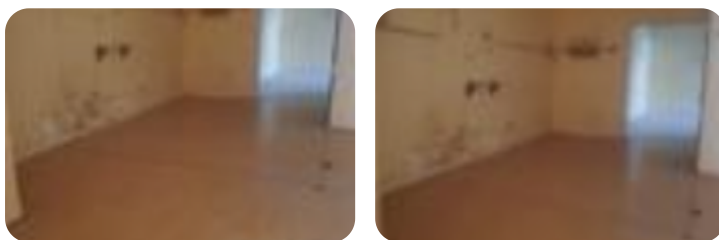

Rif.: 60739794

**€ 100.000**

**Box / posti auto in vendita**

**Bisceglie, Via Monte Pasubio - Centro**

<b>Tipologia:</b>	box / posti auto
<b>Superficie:</b>	mq 75 ca.
<b>Sottotipologia:</b>	Box

Questo immobile è esente da classe energetica

ZONA CENTRO-VIA MONTE PASUBIO-Locale

Commerciale,con bagno e punto luce fronte strada,MQ 70 circa.