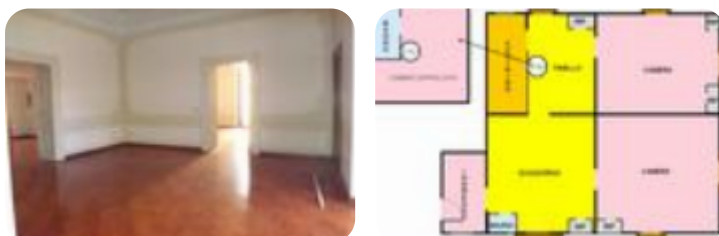

Rif.: 60859454

**€ 280.000**

**5 locali in vendita**

**Bisceglie, Str. Caprioli - Centro**

<b>Tipologia:</b>	appartamenti
<b>Superficie:</b>	mq 200 ca.
<b>Locali:</b>	5
<b>Sottotipologia:</b>	5 locali
<b>Bagni:</b>	2
<b>Terrazzi:</b>	1
<b>Balconi:</b>	5
<b>Piano:</b>	1

**Classe energetica:** Classe energetica non dichiarata

Fantastica abitazione in palazzina d'epoca edificata a fine '700A pochissimi metri da Piazza Vittorio Emanuele, subito disponibile, abitazione semi-indipendente composta da 5 locali + doppio servizio e pertinenziale lastrico salare corrispondente al perimetro dell'appartamento. L'immobile si compone di ampie stanze luminose così disposte: ingresso con ampio disimpegno, salone con balcone e bagnetto, tinello con balcone alla romana e scala a chiocciola per accedere alla cameretta soppalcata ed al bagno padronale, spazioso cucinino con finestra e fracassè, altra ampia camera con balcone, camera matrimoniale con esposizione angolare e altri due balconi, diversi armadi a muro presenti in quasi tutte le stanze. Nella maggior parte delle stanze sono presenti degli splendidi affreschi restaurati risalenti alla fine del '700. L'abitazione dispone, inoltre, di riscaldamento autonomo, pavimentazione in parquet nelle stanze principali e ceramica nelle restanti, porta blindata, predisposizione impianto d'allarme, infissi e persiane in legno. A corredo della stessa abbiamo, a piano terra, una comoda stanza con caratteristico pozzo dell'epoca ed autoclave privata, all'ultimo piano della palazzi [...]