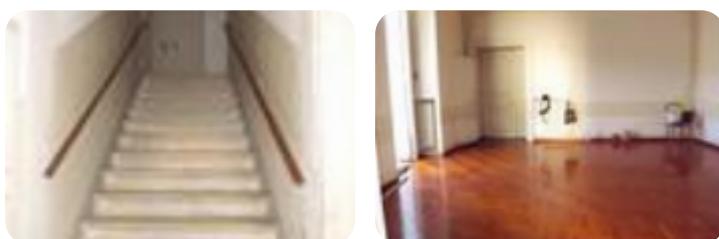

Rif.: 60859454

**€ 280.000**

**5 locali in vendita**

**Bisceglie, Str. Caprioli - Centro**

<b>Tipologia:</b>	appartamenti
<b>Superficie:</b>	mq 200 ca.
<b>Locali:</b>	5
<b>Sottotipologia:</b>	5 locali
<b>Bagni:</b>	2
<b>Terrazzi:</b>	1
<b>Balconi:</b>	5
<b>Piano:</b>	1

**Classe energetica:** Classe energetica non dichiarata

Fantastica abitazione in palazzina d'epoca edificata a fine '700A pochissimi metri da Piazza Vittorio Emanuele, subito disponibile, abitazione semi-indipendente composta da 5 locali + doppio servizio e pertinenziale lastrico salare corrispondente al perimetro dell'appartamento. L'immobile si compone di ampie stanze luminose così disposte: ingresso con ampio disimpegno, salone con balcone e bagnetto, tinello con balcone alla romana e scala a chiocciola per accedere alla cameretta soppalcata ed al bagno padronale, spazioso cucinino con finestra e fracassè, altra ampia camera con balcone, camera matrimoniale con esposizione angolare e altri due balconi, diversi armadi a muro presenti in quasi tutte le stanze. Nella maggior parte delle stanze sono presenti degli splendidi affreschi restaurati risalenti alla fine del '700. L'abitazione dispone, inoltre, di riscaldamento autonomo, pavimentazione in parquet nelle stanze principali e ceramica nelle restanti, porta blindata, predisposizione impianto d'allarme, infissi e persiane in legno. A corredo della stessa abbiamo, a piano terra, una comoda stanza con caratteristico pozzo dell'epoca ed autoclave privata, all'ultimo piano della palazzi [...]