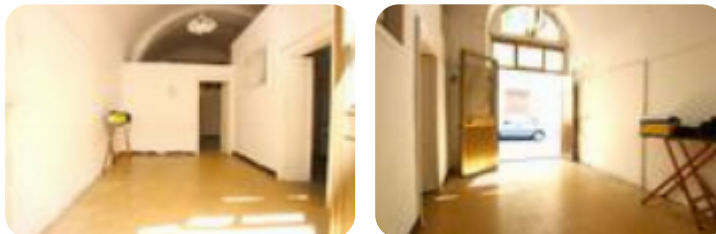

Trilocale in vendita

Molfetta, Via Luigi Apicella - Ponente

Tipologia:	appartamenti
Superficie:	mq 75 ca.
Locali:	3
Sottotipologia:	3 locali
Spese Annuie:	€ 120
Bagni:	1