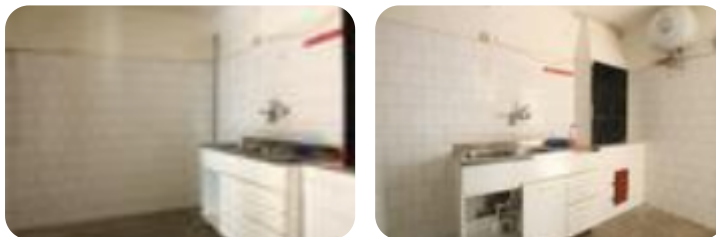

Trilocale in vendita

Molfetta, Via Luigi Apicella - Ponente

Tipologia:	appartamenti
Superficie:	mq 75 ca.
Locali:	3
Sottotipologia:	3 locali
Spese Annuie:	€ 120
Bagni:	1