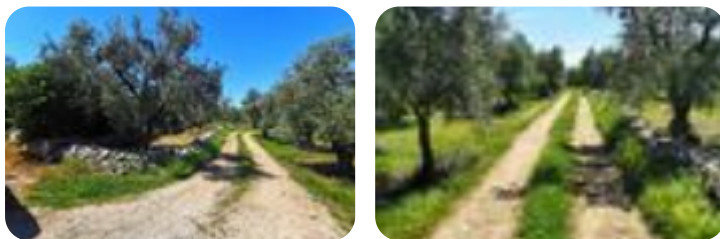

Ter. agricolo in vendita

Terlizzi, Via Sp56

Tipologia:	terreno
Superficie:	mq 2.126 ca.
Sottotipologia:	ter. agricolo

Questo immobile è esente da classe energetica

SP56 MOLFETTA-RUVOA soli 8,5 km da Molfetta, proponiamo terreno agricolo di 2.100 mq. Il terreno fa parte del territorio di Terlizzi ed è costituito prevalentemente da alberi di ulivo e qualche albero da frutto. L'accesso è consentito da un comodo vialetto che porta al terreno, completamente recintato da muretto a secco che delimita perfettamente la proprietà. Ottima opportunità per chi ama il verde e la tranquillità della campagna. Il terreno dista 4,5 km dalla città di Terlizzi e 5 km da Ruvo. Disponibilità immediata.