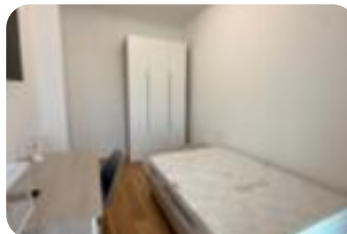

Rif.: 61214625

**€ 450 / mese**

**Bilocale in affitto**

**Bari, Via Guido Dorso - Parco Due Giugno**

<b>Tipologia:</b>	appartamenti
<b>Superficie:</b>	mq 45 ca.
<b>Locali:</b>	2
<b>Sottotipologia:</b>	2 locali
<b>Spese Annuie:</b>	€ 180
<b>Bagni:</b>	1
<b>Piano:</b>	4

CAMERA SINGOLA IN LOCAZIONE In via Guido Dorso proponiamo in locazione UNA CAMERA all'interno di un appartamento recentemente ristrutturato nel 2025, situato in uno stabile servito da ascensore, in un contesto tranquillo e ben collegato. La camera si presenta luminosa e confortevole, dotata di finestra che consente l'accesso a una veranda, spazio funzionale nel quale è collocata la cucina in condivisione. L'immobile dispone inoltre di un bagno con doccia, anch'esso in condivisione, rifinito in modo moderno e pratico. La posizione rappresenta uno dei principali punti di forza: l'appartamento si trova infatti in prossimità del Politecnico, risultando particolarmente adatto a studenti che necessitano di una soluzione comoda e ben collegata ai principali servizi della zona. **NON LASCIARTI SFUGGIRE QUESTA OPPORTUNITÀ!** Contattaci subito per organizzare una visita: 080.850.76.59 WhatsApp 338.42.86.633 Stai pensando anche di vendere? AFFIDATI A PROFESSIONISTI CON 25 ANNI DI ESPERIENZA OGNI VALUTAZIONE GRATUITA. **TECNOCASA** è un marchio registrato di TECNOCASA HOLDING S.p.A. - P. IVA 08365140154 - Ogni agenzia ha un proprio titolare ed è autonoma.