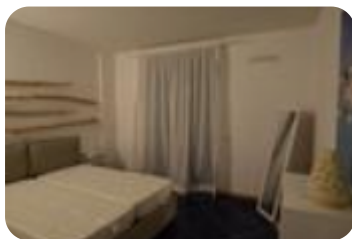

Rif.: 61196348

€ 269.000

Villa a schiera in vendita

Mola Di Bari, Via della Lanterna - Cozze

Tipologia:	ville
Superficie:	mq 80 ca.
Locali:	3
Sottotipologia:	villa a schiera
Spese Annue:	€ 1.200
Bagni:	2
Terrazzi:	1
Balconi:	2
Posti auto:	1

Classe energetica: **G**

EP globale non rinnovabile: 180.00 kW h/m² anno

EP globale rinnovabile: 180.00 kW h/m² anno

EP invernale del fabbricato: 😞

EP estiva del fabbricato: 😞

Mola (Ba) In località Cozze, all'interno del residence di Costa Ripagnola, proponiamo in vendita unità abitative a schiera, su 2 livelli oltre a terrazza sovrastante. Le unità sono composte a piano rialzato da soggiorno con zona cottura e bagno, tavernetta con zona notte composta da 2 camere e bagno. Balconi e terrazza sovrastante calpestabile. Posto auto. Piscina e campo da tennis condominiali. A pochi passi dalla litoranea di Cozze. Prezzi a partire da 269.000 euro. Libere subito.