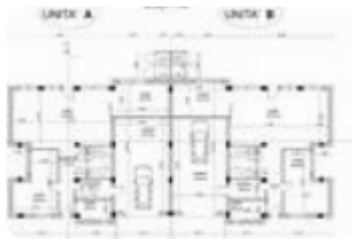

## Villa a schiera in vendita

Santo Stefano Del Sole, Strada Provinciale 109

<b>Tipologia:</b>	ville
<b>Superficie:</b>	mq 170 ca.
<b>Locali:</b>	5
<b>Sottotipologia:</b>	villa a schiera
<b>Spese Annuie:</b>	€ 0
<b>Bagni:</b>	3
<b>Balconi:</b>	1
<b>Box:</b>	1
<b>Posti auto:</b>	1
<b>Piano:</b>	2

Questo immobile è esente da classe energetica

SANTO STEFANO DEL SOLE - La Tecnocasa di Serino propone in vendita villa bifamiliare allo stato grezzo. Ogni soluzione, con ingresso indipendente, è pensata per garantire confort e una buona partizione degli spazi. Al piano terra troviamo: ingresso, salone, cucina, studio, bagno e ripostiglio; il primo piano è composto da 3 camere da letto (di cui una con cabina armadio e bagno), locale lavanderia ed un ulteriore bagno. Entrambe le soluzioni dispongono anche di un garage di circa 43 mq e giardino privato. L'immobile è dotato di allaccio fognario. Gli interni necessitano di essere ultimati, permettendo la scelta di finiture e impianti in base al proprio gusto e budget. Perfetto per chi cerca una soluzione da personalizzare. Le